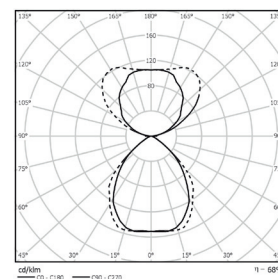

Sol D2

Sol D1/I 28, 2x28W

Beställn. nr	Benämning	Bestyckning (W)	Socket	Mått						
				A1	A2	L1	H1	H2	X	Y
B8600	SOL D1 28	2x28	G5	240	140	1250	56	40	80	1050
B8610	SOL D1 35	2x35	G5	240	140	1550	56	40	80	1350
B8620	SOL D1 49	2x49	G5	240	140	1550	56	40	80	1350
B8630	SOL D1 54	2x54	G5	240	140	1250	56	40	80	1050
B8640	SOL D1/I 28	2x28	G5	240	140	1250	56	40	80	1050
B8650	SOL D1/I 35	2x35	G5	240	140	1550	56	40	80	1350
B8660	SOL D1/I 49	2x49	G5	240	140	1550	56	40	80	1350
B8670	SOL D1/I 54	2x54	G5	240	140	1250	56	40	80	1050
B8680	SOL D2 28	2x28	G5	160	60	1250	56	40		1050
B8690	SOL D2 35	2x35	G5	160	60	1550	56	40		1350
B8900	SOL D2 49	2x49	G5	160	60	1550	56	40		1350
B8910	SOL D2 54	2x54	G5	160	60	1250	56	40		1050
B8920	SOL D2/I 28	2x28	G5	160	60	1250	56	40		1050
B8930	SOL D2/I 35	2x35	G5	160	60	1550	56	40		1350
B8940	SOL D2/I 49	2x49	G5	160	60	1550	56	40		1350
B8950	SOL D2/I 54	2x54	G5	160	60	1250	56	40		1050