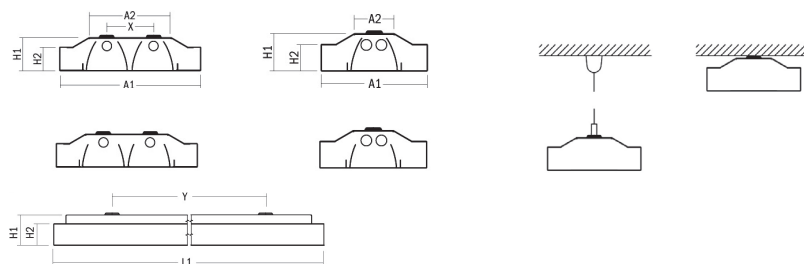

Sol D2

Sol D1/I 28, 2x28W

Beställn. nr	Benämning	Bestyckning (W)	Socket	Mått						
				A1	A2	L1	H1	H2	X	Y
B8600	SOL D1 28	2x28	G5	240	140	1250	56	40	80	1050
B8610	SOL D1 35	2x35	G5	240	140	1550	56	40	80	1350
B8620	SOL D1 49	2x49	G5	240	140	1550	56	40	80	1350
B8630	SOL D1 54	2x54	G5	240	140	1250	56	40	80	1050
B8640	SOL D1/I 28	2x28	G5	240	140	1250	56	40	80	1050
B8650	SOL D1/I 35	2x35	G5	240	140	1550	56	40	80	1350
B8660	SOL D1/I 49	2x49	G5	240	140	1550	56	40	80	1350
B8670	SOL D1/I 54	2x54	G5	240	140	1250	56	40	80	1050
B8680	SOL D2 28	2x28	G5	160	60	1250	56	40		1050
B8690	SOL D2 35	2x35	G5	160	60	1550	56	40		1350
B8900	SOL D2 49	2x49	G5	160	60	1550	56	40		1350
B8910	SOL D2 54	2x54	G5	160	60	1250	56	40		1050
B8920	SOL D2/I 28	2x28	G5	160	60	1250	56	40		1050
B8930	SOL D2/I 35	2x35	G5	160	60	1550	56	40		1350
B8940	SOL D2/I 49	2x49	G5	160	60	1550	56	40		1350
B8950	SOL D2/I 54	2x54	G5	160	60	1250	56	40		1050