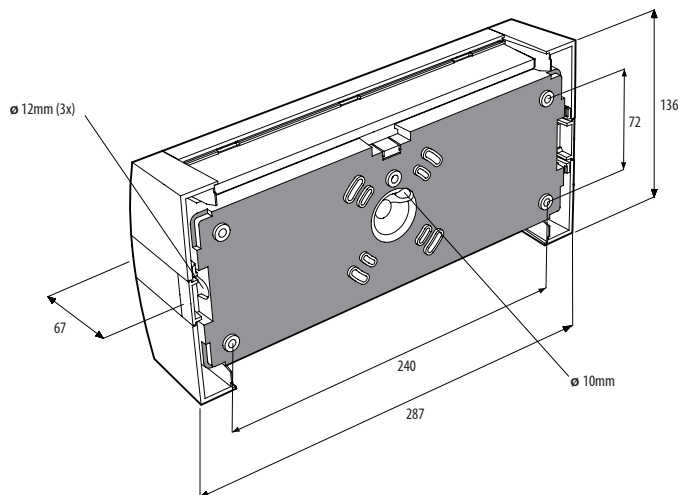

DRACO

Teknisk beskrivning

KABELINFÖRING	1st 12 mm på alla sidor
ANSLUTNING	DRA1-ST5 4x2,5 mm² ej överkopplingsbar DRA3 3x2,5 mm² ej överkopplingsbar
LJUSKÄLLA/OR (Ingår vid leverans)	2st 1W dioder (Total effekt vid centralt aggregat = 4 W)
BATTERITYP	NiCd 4,8 V 1,5Ah
VIKT	Dra1 0,9kg Dra3 0,7kg

LUMINANS (Cd/m²) (Piktogrammets belysningsstyrka.)

	Normaldrift vita fält			Nöddrift vita fält			Normaldrift gröna fält			Nöddrift gröna fält		
	Max	Min	Med	Max	Min	Med	Max	Min	Med	Max	Min	Med
DRA1-ST5	1785	477	913	1784	476	912	169	118	136	167	117	134
DRA3	1785	477	913	1785	477	913	169	118	136	169	118	136

Avser enkelsidigt piktogram, för dubbelsidigt kontakta oss eller se www.bergdahls.com "relationshandlingar"

ALTERNATIVA PIKTOGRAM

Skalenlig bild		Vid order: ange - RULL före valt piktogram (ex. DRA3- VIT-RULL-PN)	Skalenlig bild		Vid order: ange - HISS före valt piktogram (ex. DRA3- VIT-HISS-PN)		Vid order: ange - ISO före valt piktogram (ex. DRA3- VIT-ISO-PN)

MÅTT

FÖRVÄNTAD LIVSLÄNGD

	Förväntad livslängd* (år)	Bergdahls AB GARANTI** (år)
Amaturstomme	> 10	4
Elektronik	> 10	4
Batteri	> 4	4
Ljuskälla	> 10	4

*Med förväntade livslängder avses den tid som komponenten normalt förväntas fungera. Det förekommer dock att komponenten fungerar både kortare och längre tid. Den förväntade livslängden är beräknad efter normala omgivningsförhållanden. Exempelvis kan värme, kyla, dagsljus (UV-ljus), vibrationer förkorta livslängden.

**Bergdahls garanti ger ny komponent om denna slutat fungera inom angiven garantitid.