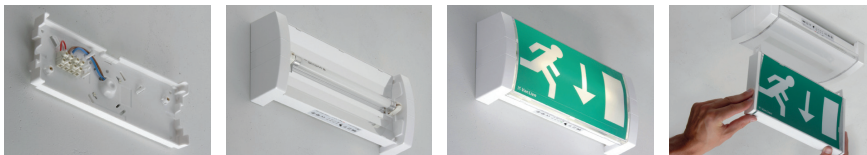

MONTAGESÄTT STANDARD

- Dikt tak/vägg

Tillval enligt nedan eller enligt era önskemål, ex längre pendel.

FÄRGVAL

- Vit
- Silver

DRACO Mycket lättmonterad armatur i polykarbonat. Den är framtagen bl.a. för att kunna monteras på endast 3 minuter.

Draco är tom. enkel att beställa, då piktogram ingår i en paketlösning. Till enkelsidig armatur ingår 3 st piktogram -PN, -PH, -PV.

Dubbelsidig **DRACO** finns som tillval och snäpps fast i Dracos enkelsidiga grundstomme (se bild nedan). Piktogram till dubbelsidig piktogramkåpa levereras med 1st -PN som standard.

Dubbelsidig.

STS SJÄLVTESTSYSTEM

- Test
- Ansluten till 230v
- Fel på ljuskälla
- Fel på batteri
- Fel på elektronik

*STS självtestsystem gör automatiskt ett test under en minut en gång i veckan och var 26:e vecka sker ett 60 minuters test. Eventuella fel indikeras med tydliga dioder på armaturens utsida. Dioderna talar även om vad som är felaktigt; elektronik, batteri eller ljuskälla.

Till enkelsidig armatur ingår 3st piktogram -PN -PH -PV, till dubbelsidig armatur ingår 1st -PN som standard.

Beställningsnr	Utförande	Tillval	Piktogram
DRA1-STS	-VIT/-SILVER Färgval Inb. aggregat med STS För centralt batteri back-up	Pendel 500 mm Flaggkonsol	-PN -PH -PV DUBBELSIDIG DUBBELSIDIG
DRA3	-VIT/-SILVER	-P500 -FK	-PN -PH -PV -PHV -PNN