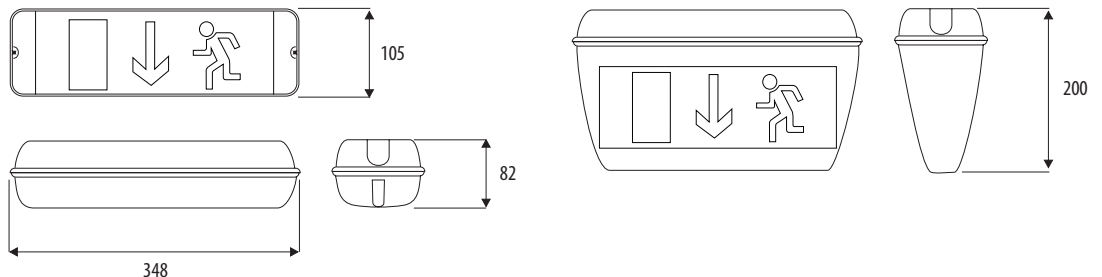

MÅTT

FÖRVÄNTAD LIVSLÄNGD

	Förväntad livslängd*	Bergdahls AB GARANTI**(år)
Amaturstomme	> 4	2
Elektronik	> 4	2
Batteri	> 4	2
Ljuskälla	< 1	0

*Med förväntade livslängder avses den tid som komponenten normalt förväntas fungera. Det förekommer dock att komponenten fungerar både kortare och längre tid. Den förväntade livslängden är beräknad efter normala omgivningsförhållanden. Exempelvis kan värme, kyla, dagsljus (UV-ljus), vibrationer förkorta livslängden.

**Bergdahls garanti ger ny komponent om denna slutat fungera inom angiven garantitid.