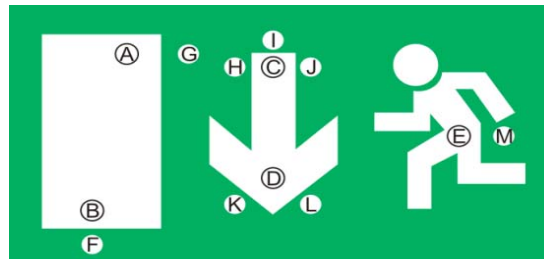

## Measurement of Luminance on exit signs.

Accordingly to european standard EN 1838.

The measurement have taken place in a dark room with a luminance meter corrected for photopic vision  $V(\lambda)$ , measuring angle  $2^\circ$ .

M1-ST5-VIT-PN enkelsidig (singlesided) inbyggd batteribackup (maintained)			Green areas	Norm mode	Batt mode
			F	30	29,6
			G	61,5	61,2
White areas	Norm mode	Batt mode	H	39,4	38,9
A	176,8	176,6	I	63,2	62,5
B	26,6	26,3	J	36,1	35,5
C	88,9	88,8	K	8,9	8,6
D	36,5	36,3	L	7,6	7,2
E	43,7	43,4	M	14,3	14
<b>Min</b>	<b>26,6</b>	<b>26,3</b>	<b>Min</b>	<b>7,6</b>	<b>7,2</b>
<b>Max</b>	<b>176,8</b>	<b>176,6</b>	<b>Max</b>	<b>63,2</b>	<b>62,5</b>
<b>Average</b>	<b>74,50</b>	<b>74,28</b>	<b>Average</b>	<b>32,63</b>	<b>32,19</b>