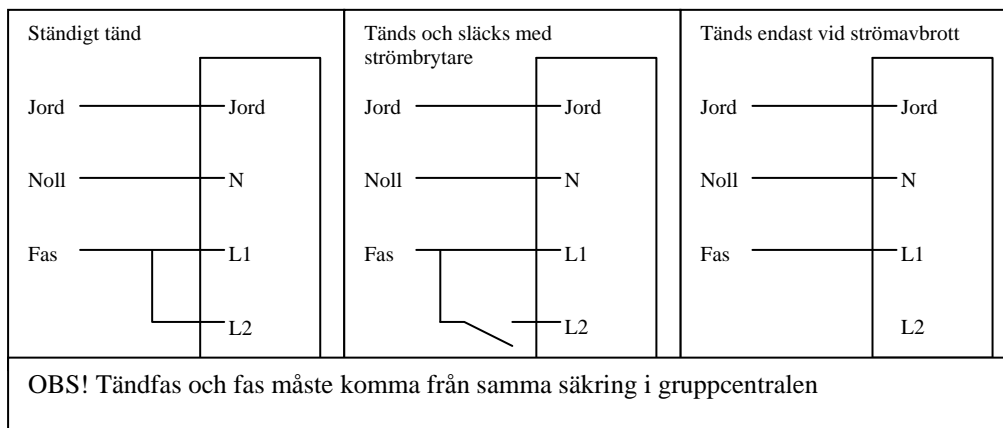

Montageanvisning nödbelysningsbox typ LNX-B / LNR-B

Allmänt:

Nödbelysningsboxen monteras externt till en lysrörsarmatur. Armaturen måste vara internt kopplad för nödbelysningsboxen med 11-polig inkopplingsplint. Max ledningslängd mellan nödbelysningsboxens inkopplingsplint och armaturens lysrörshållare är 1 meter. När ett eventuellt strömavbrott uppstår matar nödbelysningsboxen armaturens lysrör under 1 eller 3 timmar (beroende på utförande).

Teknisk data:

Inspänning: 230Vac 50Hz
Uppladdningstid: 24h
Omgivningstemperatur: 0-25°C
Max ledningslängd: 1 meter mellan nödbelysningsboxens inkopplingsplint och armaturens lysrörshållare.

Anslutning till nätspänning:

230Vac 50Hz ansluts till den 4-poliga inkopplingsplinten i nödbelysningsboxen enligt nedan:

Anslutning mellan nödbelysningsbox och lysrörsarmatur:

Anslutning mellan nödbelysningsboxen och armaturen skiljer sig lite beroende på vilken typ av driftdon som används i armaturen. Om ej kopplingsschema bifogats med nödbelysningsboxen, kontakta oss för att få ett korrekt kopplingsschema. För att vi ska kunna ta fram ett korrekt kopplingsschema behöver vi veta vilken tillverkare det är på donet (tex Osram), typ av don (tex QT-D/E) samt typ av lysrör (tex 1x26W D/E). Max ledningslängd mellan nödbelysningsboxens inkopplingsplint och lysrörsarmaturens lysrörshållare är 1 meter.

Att tänka på vid installation:

- Vid stötspänningsprovning skall ej nödbelysningsboxen vara inkopplad.
- Om boxen levererats med testknapp och indikeringsdioder på en lös självhäftande platta, ska denna monteras väl synlig utvändigt på boxen eller på armaturen om så passar bäst.
- När nödbelysningsboxen spänningssätts, kontrollera att den gröna indikeringsdioden tänds och att gul/orange indikeringsdiod inte lyser. Om något visar fel åtgärda enligt tabellen i "indikationer på nödbelysningsbox".
- Armaturen och nödbelysningsboxen får ej stå spänninglös under längre perioder utan att batteriet bortkopplas.

Skötsel/testinstruktioner:

Nödbelysningsbox med STS självtestsystem

Månadstest

- Kontrollera att nödbelysningsarmaturerna fungerar vid normaldrift.
  Kontrollera att indikering för laddning är aktiverad samt att inga felindikeringar är aktiverade.