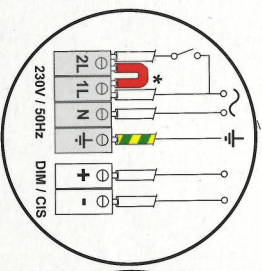

www.vanlien.com

Thomas & Betts

www.vanlien.com

Max. Ø12mm  
Max. 3 x 2,5mm<sup>2</sup>  
Max. K25

\* non-maintained: remove red strap  
doorverbinding verwijderen bij niet permanent gebruik