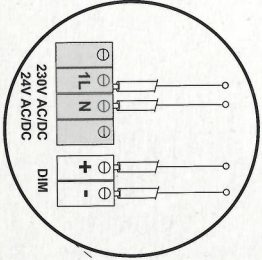

www.vanlien.com

Thomas & Betts

www.vanlien.com

Max. Ø12mm  
Max. 3 x 2,5mm<sup>2</sup>  
Max. K25

\* non-maintained: remove red strap  
doorverbinding verwijderen bij niet permanent gebruik