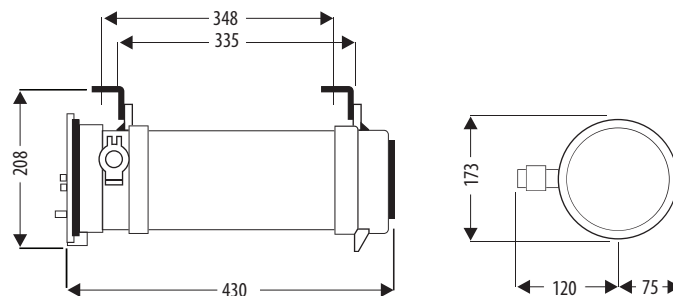

LJUSKÄLLA/OR V1 2x8 W lysrör G5
(Ingår vid leverans) V3 1x8 W lysrör G5

BATTERITYP NiCd 3,6 V 2,3Ah (NiCd 3,6V 4Ah vid CIS utförande)
BATTERILIVSLÄNGD 4-5 år vid omgivningstemperatur 0-25°C

LUMINANS (Cd/m²)
(Piktogrammets
belysningsstyrka.)

	Normaldrift vita fält			Nöddrift vita fält			Normaldrift gröna fält			Nöddrift gröna fält		
	Max	Min	Med	Max	Min	Med	Max	Min	Med	Max	Min	Med
V1-STS	484	213	355	234	124	165	44	20	34	25	10	18
V3	484	213	355	484	213	355	44	20	34	44	20	34

Avser enkelsidigt piktogram, för dubbelsidigt kontakta oss eller se www.bergdahls.com "relationshandlingar"

AVSTÅNDSTABELL

För att erhålla
minimum 1 lux

Armatyrtyp V1

Höjd (m)	↔	↔	↔	↔
2,8	3,5	9,4	2,8	7,4
3,0	3,5	9,5	2,9	7,6
3,5	3,5	9,8	2,9	8,0
4,0	3,4	9,9	2,8	8,2
6,0	1,1	9,3	0,9	7,7

Armatyrtyp V3

Höjd (m)	↔	↔	↔	↔
2,8	4,6	11,9	3,7	8,9
3,0	4,7	12,1	3,7	9,2
3,5	4,8	12,7	3,9	9,9
4,0	4,9	13,1	4,0	10,4
6,0	4,5	13,9	3,7	11,4
8,0	2,3	13,1	2,0	11,0

Vikt	
V1	6,5kg
V3	5,6kg

Ljus beräknat helt utan reflektion från vägg eller tak = verkliga värden, blir alltid minst lika bra eller bättre jämfört med beräknade värden. Kontakta oss för exakta ljusberäkningar.

ALTERNATIVA PIKTOGRAM

Virgo kan även erhållas med piktogram för rullstoll och säker hiss.

Vid order: ange - RULL före valt piktogram (ex. V3-RULL-PN)

Vid order: ange - HISS före valt piktogram (ex. V3-HISS-PN)

Vid order: ange - ISO före valt piktogram (ex. V3-ISO-PN)

MÅTT

FÖRVÄNTAD LIVSLÄNGD

	Förväntad livslängd* (år)	Bergdahls AB GARANTI** (år)
Amaturstomme	> 10	4
Elektronik	> 10	4
Batteri	> 4	4
Ljuskälla	> 1	0

*Med förväntade livslängder avses den tid som komponenten normalt förväntas fungera. Det förekommer dock att komponenten fungerar både kortare och längre tid. Den förväntade livslängden är beräknad efter normala omgivningsförhållanden. Exempelvis kan värme, kyla, dagsljus (UV-ljus), vibrationer förkorta livslängden.

**Bergdahls garanti ger ny komponent om denna slutat fungera inom angiven garantitid.