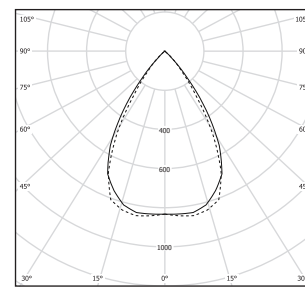

- Ställbart wireupphäng 2000mm, takkopp, transparent kabel 4x0,75mm, 2000mm

FÄRG

Grid 20W

Beställn. nr	Benämning	Bestyckning (W)	Sockel	Mått (mm)	
				H	B
B4298	GRID-20	20	LED 3000K	120	197
B4299	GRID-18	18	LED 4000K	120	197
Tillbehör					
B4191	Ställbart wireupphäng 2000mm, takkopp, transparent kabel 4x0,75mm, 2000mm				