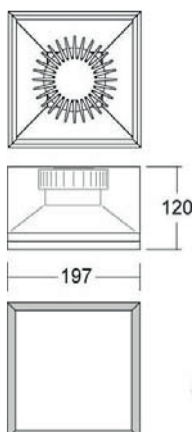

LED

GRID En kubisk utanpåliggande LED downlight med en verkningsgrad på 88%.

Kan fås både med varmvit och kallvitt ljus
Passiv kylning och livslängd på L70
25000h. Monteras dikt tak eller pendlas.

LED F IP20 Klass I CE

- Ställbart wireupphäng 2000mm, takkopp, transparent kabel 4x0,75mm, 2000mm

FÄRG

Grid 20W

Beställn. nr	Benämning	Bestyckning (W)	Sockel	Mått (mm)	
				H	B
B4298	GRID-20	20	LED 3000K	120	197
B4299	GRID-18	18	LED 4000K	120	197
Tillbehör					
B4191	Ställbart wireupphäng 2000mm, takkopp, transparent kabel 4x0,75mm, 2000mm				