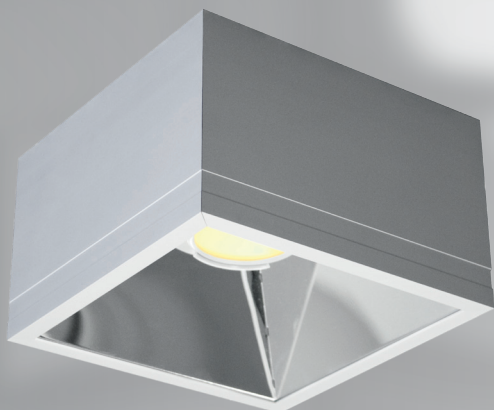

LED

GRID En kubisk utanpåliggande LED downlight med en verkningsgrad på 88%.

Kan fås både med varmvit och kallvitt ljus
Passiv kylning och livslängd på L70
25000h. Monteras dikt tak eller pendlas.

LED F IP20 Klass I CE

DATA

Spänning 230V
Frekvens 50-60 Hz
Kapslingsklass IP 20
Skyddsklass Klass I
Ljuskälla LED, Philips PAR 16
Montage Dikt tak el. pendlas

UTFÖRANDE

- Stomme: anodiserad aluminiumprofil
- 3000K och 4000K

TILLBEHÖR

- Ställbart wireupphäng 2000mm, takkopp, transparent kabel 4x0,75mm, 2000mm

FÄRG

Grid 20W

Beställn. nr	Benämning	Bestyckning (W)	Sockel	Mått (mm)	
				H	B
B4298	GRID-20	20	LED 3000K	120	197
B4299	GRID-18	18	LED 4000K	120	197
Tillbehör					
B4191	Ställbart wireupphäng 2000mm, takkopp, transparent kabel 4x0,75mm, 2000mm				