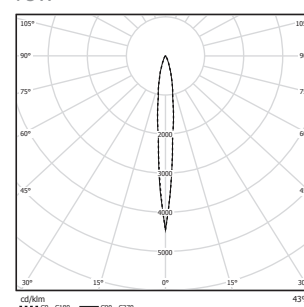

75W

2x75W, 10 graders spridning.