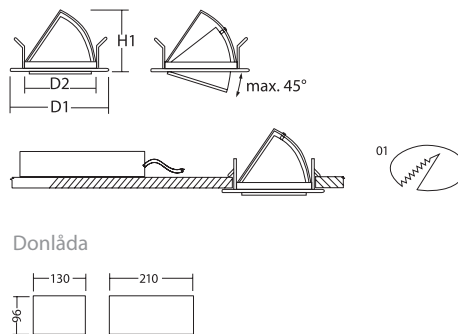

Otter är ställbar till 45° och därmed lika flexibel som lättmonterad med sina två fjäderklämmor.

| Beställn. nr | Benämning | Bestyckning (W) | Sockel | Mått | | Håltag | |
|------------------|---------------|-----------------|--------|------|-----|--------|-----|
| | | | | D1 | D2 | H1 | 01 |
| B8000 | OTTER XL-70 | 1x70W | RX7s | 245 | 220 | 200 | 230 |
| B8010 | OTTER XL-150 | 1x150W | RX7s | 245 | 220 | 200 | 230 |
| B8020 | OTTER L | 1x35/70 | G12 | 190 | 165 | 157 | 175 |
| Tillbehör | | | | | | | |
| B8030 | 35-M Donlåda | | | | | | |
| B8040 | 35-E Donlåda | | | | | | |
| B8050 | 70-M Donlåda | | | | | | |
| B8060 | 70-E Donlåda | | | | | | |
| B8070 | 150-M Donlåda | | | | | | |
| B8080 | 150-E Donlåda | | | | | | |