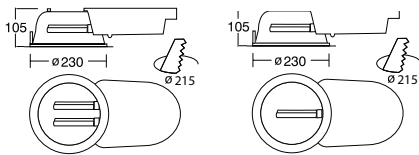

Tillbehör som opalskiva, blåstrat glas och bländskydd gör den mångsidig.

2x18W utan glas

2x26W utan glas

Vit

Beställn. nr	Benämning	Bestyckning (W)	Socket	Mått (mm)		
				H	Ø	dØ
B4310	VILE-13-EV	2x13	G24q1	105	230	215
B4315	VILE-13-MV	2x13	G24d1	105	230	215
B4320	VILE-18-EV	2x18	G24q2	105	230	215
B4325	VILE-18-MV	2x18	G24d2	105	230	215
B4330	VILE-26-EV	2x26	G24q3	105	230	215
B4335	VILE-26-MV	2x26	G24d3	105	230	215