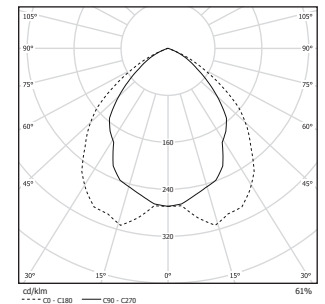

2x18W utan glas