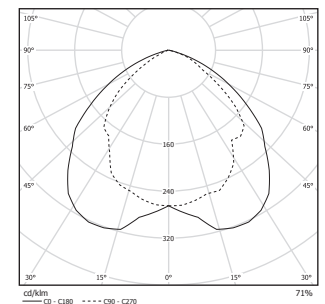

Tillbehör som opalskiva, blåstrat glas och bländskydd gör den mångsidig.

2x18W utan glas

2x26W utan glas

Vit

Beställn. nr	Benämning	Bestyckning (W)	Socket	Mått (mm)		
				H	Ø	dØ
B4310	VILE-13-EV	2x13	G24q1	105	230	215
B4315	VILE-13-MV	2x13	G24d1	105	230	215
B4320	VILE-18-EV	2x18	G24q2	105	230	215
B4325	VILE-18-MV	2x18	G24d2	105	230	215
B4330	VILE-26-EV	2x26	G24q3	105	230	215
B4335	VILE-26-MV	2x26	G24d3	105	230	215