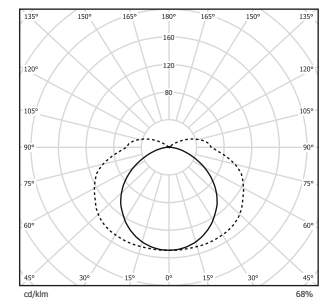

2x58W

Rostfria lås.

Beställn. nr	Benämning	Bestyckning (W)	Sockel	Mått			
				A1	L1	H1	Y
B5010	BURE 2x36	2x36	G13	170	1290	118	800
B5011	BURE 2x58	2x58	G13	170	1590	118	1100
B5012	BURE 2x36-SÅK*	2x36	G13	170	1290	118	800
B5013	BURE 2x58-SÅK	2x58	G13	170	1590	118	1100
B5014	BURE 2x36-HF	2x36	G13	170	1290	118	800
B5015	BURE 2x58-HF	2x58	G13	170	1590	118	1100
B5016	BURE 2x28	2x28	G5	170	1290	118	1100
B5017	BURE 2x35	2x35	G5	170	1590	118	1100
B5018	BURE 2x49	2x49	G5	170	1590	118	1100
B5019	BURE 2x54	2x54	G5	170	1290	118	1100