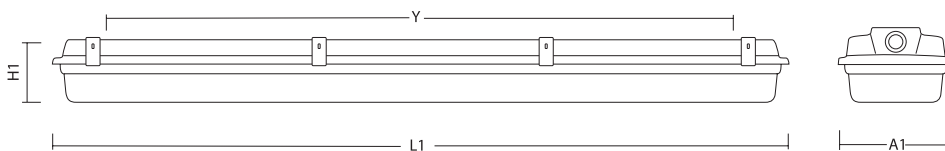

FÄRG

Stomme: Grå

BURE Svensktillverkad armatur med hög kapslingsklass som tål riktigt tuffa miljöer. Levereras alltid med fördragen överkoppling. D-godkänd variant kan offereras.

Bure fungerar även som nödbelysningsarmatur. Kontakta Bergdahls för info.