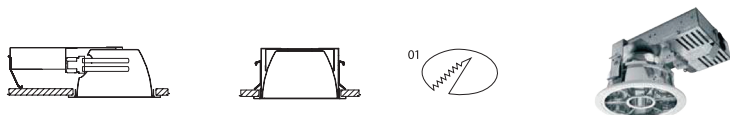

TILLBEHÖR

• Snabbkopplingsplint t.ex. Weiland

FÄRG

Vit RAL 9003

Guld

Krom

DURIN Klassisk väl avbländad downlight för en eller två ljuskällor från 13- till 26 watt. Flexibel och lättmonterad med två justerbara fjäderklämmor.

Durin 1x13W

LOR=48.8%

Beställn. nr	Benämning	Bestyckning (W)	Mått							Håltag Ø	
			D1	D2	L1	L2	H1	H2	A1	01	
B8200	DURIN II-M-13	1x13	195	155	305	212	120	64	152	175	
B8210	DURIN II-M-18	1x18	195	155	305	212	120	64	152	175	
B8220	DURIN II-M-26	1x26	195	155	305	212	120	64	152	175	
B8230	DURIN II-E-13	2x13	195	155	305	212	120	64	152	175	
B8240	DURIN II-E-18	2x18	195	155	305	212	120	64	152	175	
B8250	DURIN II-E-26	2x26	195	155	305	212	120	64	152	175	