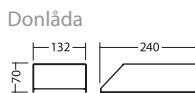

Durin 1x13W

LOR=48.8%

Beställn. nr	Benämning	Bestyckning (W)	Mått							Håltag Ø	
			D1	D2	L1	L2	H1	H2	A1	01	
B8200	DURIN II-M-13	1x13	195	155	305	212	120	64	152	175	
B8210	DURIN II-M-18	1x18	195	155	305	212	120	64	152	175	
B8220	DURIN II-M-26	1x26	195	155	305	212	120	64	152	175	
B8230	DURIN II-E-13	2x13	195	155	305	212	120	64	152	175	
B8240	DURIN II-E-18	2x18	195	155	305	212	120	64	152	175	
B8250	DURIN II-E-26	2x26	195	155	305	212	120	64	152	175	