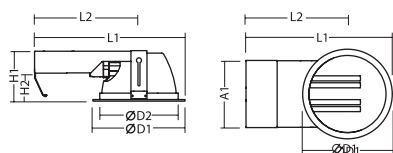

Durin 1x13W

LOR=48.8%

Beställn. nr	Benämning	Bestyckning (W)	Mått							Håltag Ø	
			D1	D2	L1	L2	H1	H2	A1	01	
B8200	DURIN II-M-13	1x13	195	155	305	212	120	64	152	175	
B8210	DURIN II-M-18	1x18	195	155	305	212	120	64	152	175	
B8220	DURIN II-M-26	1x26	195	155	305	212	120	64	152	175	
B8230	DURIN II-E-13	2x13	195	155	305	212	120	64	152	175	
B8240	DURIN II-E-18	2x18	195	155	305	212	120	64	152	175	
B8250	DURIN II-E-26	2x26	195	155	305	212	120	64	152	175	