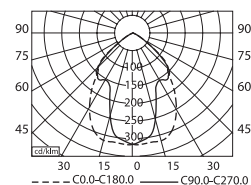

Durin 1x13W

LOR=48.8%

Beställn. nr	Benämning	Bestyckning (W)	Mått							Håltag Ø	
			D1	D2	L1	L2	H1	H2	A1	01	
B8200	DURIN II-M-13	1x13	195	155	305	212	120	64	152	175	
B8210	DURIN II-M-18	1x18	195	155	305	212	120	64	152	175	
B8220	DURIN II-M-26	1x26	195	155	305	212	120	64	152	175	
B8230	DURIN II-E-13	2x13	195	155	305	212	120	64	152	175	
B8240	DURIN II-E-18	2x18	195	155	305	212	120	64	152	175	
B8250	DURIN II-E-26	2x26	195	155	305	212	120	64	152	175	