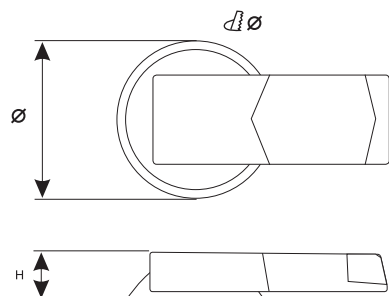

TILLBEHÖR

Kontakta Bergdahls

FÄRG

Matt Vit RAL 9003

IDUN Troligen marknadens mest flexibla LED downlight. Vikbar på mitten innebär att man kan installera armaturen där det är dåligt med utrymme. Man kan även snäppa av elektronikdelen o lägga den vid sidan om armaturen.

Lättmonterad! Snäpp av eller vik elektronikdelen och installera enkelt.

IDUN viker sig för dig.

Avtagbart bakstycke.

Beställn. nr	Benämning	Bestyckning (W)	Sockel	Mått (mm)		
				H	Ø	dØ
B4380	IDUN-16	16	LED 4000K	158	236	224
B4381	IDUN-17	17	LED 3000K	158	236	224
B4382	IDUN-32	32	LED 4000K	158	236	224
B4384	IDUN-36	36	LED 3000K	158	236	224
DALI utförande						
B4383	IDUN-32-D	32	LED 4000K	158	236	224
B4385	IDUN-36-D	36	LED 3000K	158	236	224
B4386	IDUN-40-D	40	LED 2700-	158	236	224