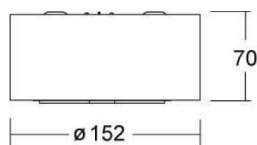

LED

LED F IP20 Klass I CE

DATA

Spänning 230V
Frekvens 50-60 Hz
Kapslingsklass IP 20
Skyddsklass Klass I
Ljuskälla LED, Philips PAR 16
Montage Dikt tak

FÄRG

 Vit RAL 9003
 Svart
 Alu

MÅNE Kompakt utanpåliggande armatur tillverkad i aluminium med LED teknik. Månens mått gör att den passar in i mindre utrymmen. Monteras dikt tak GU10 sockel, levereras med Philips PAR16 2700K ljuskälla.

Pendlad armatur

Beställn. nr	Benämning	Bestyckning (W)	Sockel	Mått (mm)	
				H	ø
B4300	MÅNE-P	3x3	LED 2700K	70	152

Dikt tak

B4305	MÅNE-D	3x3	LED 2700K	70	152
-------	--------	-----	-----------	----	-----