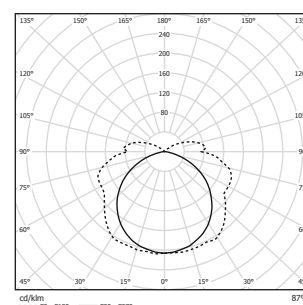

Beställn. nr	Benämning	Bestyckning (W)	Sockel	Mått (mm)		
				H	B	L
B4390	MIST-18	18	LED 3000K	62	38	500
B4391	MIST-36	36	LED 3000K	62	38	1000
B4392	MIST-54	54	LED 3000K	62	38	1500
B4393	MIST-74	72	LED 3000K	62	38	2000
B4394	MIST GAVEL					

36W