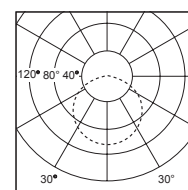

CL260 2/9 W PM 43%
 --- C0-C180 — C90-C270

CL360 2/18 PM 54%
 --- C0-C180 — C90-C270

Beställn. nr	Benämning	Bestyckning (W)	Socket	Kupa Ømm
B5038	RIMFAXE 2x9	2x9 PL-S	G23	260
B5047	RIMFAXE 2x18	2x18 PL-L	2G11	360