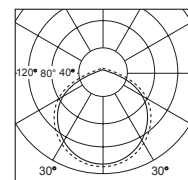

CL260 2/9 W PM 43%
 --- C0-C180 — C90-C270

CL360 2/18 PM 54%
 --- C0-C180 — C90-C270

Beställn. nr	Benämning	Bestyckning (W)	Socket	Kupa Ømm
B5038	RIMFAXE 2x9	2x9 PL-S	G23	260
B5047	RIMFAXE 2x18	2x18 PL-L	2G11	360