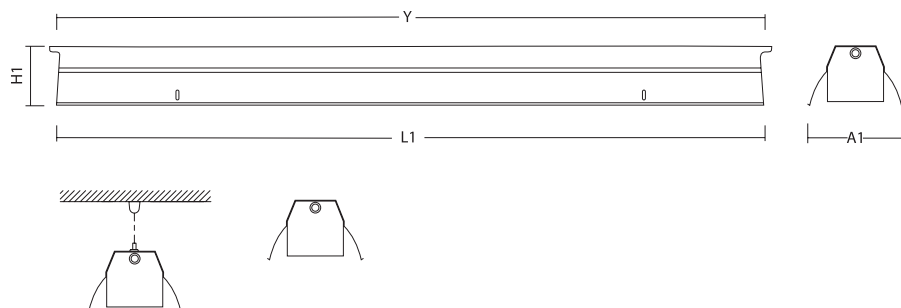

Beställn. nr	Benämning	Bestyckning (W)	Sockel	Mått			
				H1	L1	A1	Y
B5023	RIND 2x36	2x36	G13	145	1272	215	1252
B5024	RIND 2x58	2x58	G13	145	1572	215	1552
B5026	RIND 2x36 HF	2x36	G13	145	1272	215	1252
B5027	RIND 2x58 HF	2x58	G13	145	1572	215	1552
B5028	RIND 2x49 HF	2x49	G5	145	1572	215	1552
B5029	RIND 2x54 HF	2x54	G5	145	1572	215	1552