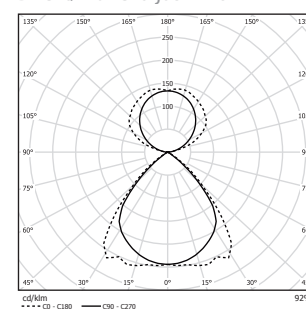

Direkt/indirekt ljus 2x28W