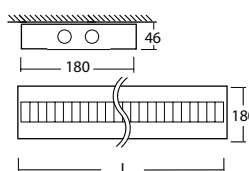

Direkt ljus Alu stomme, svarta skivor

B4070	SAGA FLEX-28-S	2x28	G5	1200
B4075	SAGA FLEX-35-S	2x35	G5	1500
B4080	SAGA FLEX-49-S	2x49	G5	1500
B4085	SAGA FLEX-54-S	2x54	G5	1200