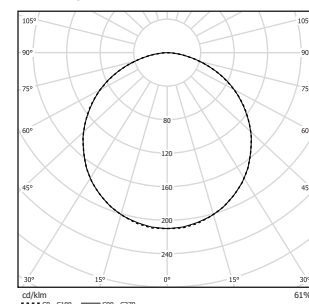

Direkt ljusbild 4x24W

Direkt/indirekt ljus (wireupphäng ingår)

Beställn. nr	Benämning	Bestyckning (W)	Sockel	Mått (mm)	
				H	L
B4195	SAGA KVADRAT D/I-14	4x14	G5	55	600
B4200	SAGA KVADRAT D/I-39	6x39	G5	55	900