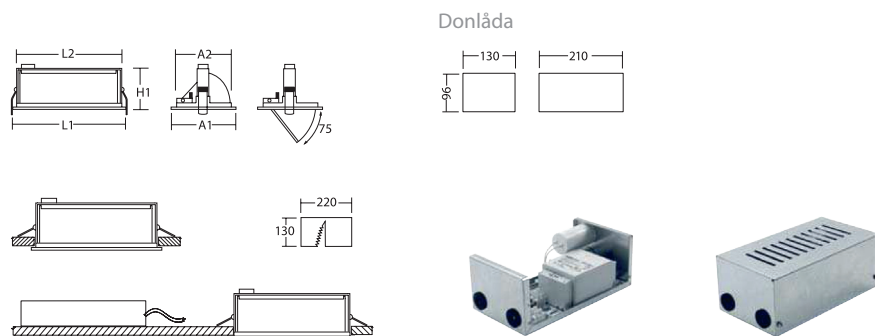

UTFÖRANDE

- Matt aluminium reflektor
- Klart härdat skyddsglas
- Kan riktas 75°

ÖVRIGT

- Donlåda beställs separat. HF don eller magnetiskt don.

FÄRG

Vit

VALE Infälld rektangulär armatur för metallhalogenlampa. Flexibel och lättmonterad tack vare två justerbara fjäderklämmor. Kan riktas 75°.

Vale 1x70W

LOR=60.6%

Beställn. nr	Benämning	Bestyckning (W)	Socket	Mått				Håltag		
				A1	A2	L1	L2	H1	01	02
8100	VALE-70	1x70	RX7s	145	125	230	218	130	130	220
8110	VALE-150	1x150	RX7s	145	125	230	218	130	130	220
Tillbehör										
8120	70-M Donlåda	1x70								
8130	70-E Donlåda	1x70								
8140	150-M Donlåda	1x150								
8150	150-E Donlåda	1x150								