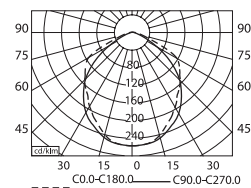

Vale 1x70W

LOR=60.6%