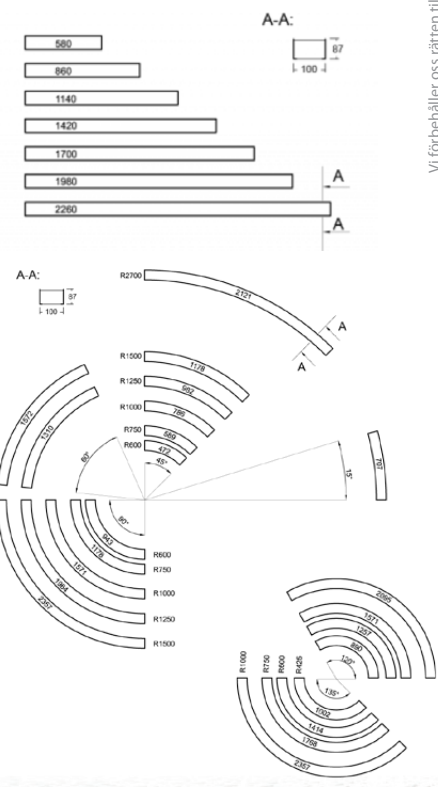

Vi förbehåller oss rätten till konstruktionsändringar. u-01

*Bergdahls garanti ger ny komponent om denna slutat fungera inom angiven garantitid räknat från leveransdatum. Eventuell arbetskostnad ersätts ej. Ljuskällor, förutom LED, omfattas ej av garanti.