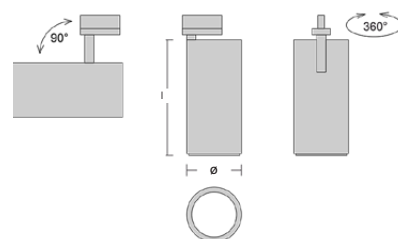

DATA

Spänning 220-240V
Frekvens 50-60Hz
Kapslingsklass IP 20
Skyddsklass Klass II

Montage

- Tak
- Pendlad
- 3-fasskena

LACKERAD ALUMINIUMSTOMME

Färg

- Vit
- Svart
- Silver

Ljusfördelning • Direkt

Ljuskälla LED L₈₀ B₂₀ 50000h
Max Ta 25°C
Macadam 3 SDCM Ra>90

Ljustemperatur • 3000K

Optik • Reflektor

Funktion

- DALI
- Switchdim

Mått Ø x l
mm

- 80 × 160
- 90 × 195

Kontakta gärna oss för att skräddarsy armaturen till just ert projekt.

Vi förbehåller oss rätten till konstruktionsändringar. u-01