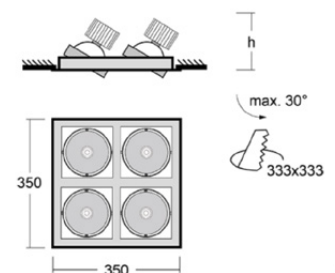

GATU

Genom att kombinera en enkel design och lägga till funktionalitet uppnåddes belysningsystemet för familjen Gatu. Du kan vrida den inbyggda armaturen 30° efter behov.

Förutom starkt lysande lysdioder med färgåtergivning på Ra> 80 eller Ra> 90, innehåller belysningen också ett brett spektrum av ljuskällor. RealWhite-teknik accentuerar vitt, StrongColour accentuerar den valda färgen och Realcolour med en extremt hög färgåtergivning av Ra> 97 visar färger lika naturligt som dagsljus.

Gatu-belysning är lämplig för kommersiella och kulturella utrymmen, bilutställningar samt butiksfönster.