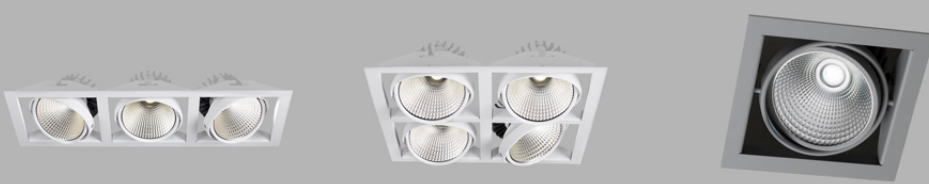

LED

DATA

Spänning 220-240V
Frekvens 50-60Hz
Kapslingsklass IP 20
Skyddsklass Klass II

Montage • Infälld

Material Plåt

Färg • Vit
 • Svart
 • Silver

Ljusfördelning • Direkt

Ljuskälla LED L80 B20/ L80 B10 50000h
 Max Ta 25°C
 Macadam 3 SDCM
 Ra>65, 80, 90, 95, 97

Ljustemperatur • 3000K
 • 3500K neutral vit
 • 4000K
 • 2700-6500K Tunable white

Optik • Facetterad reflektor

Funktion • On/off
 • DALI
 • Switchdim
 • Tunable white
 • 1-10V

Mått l x b x h Se skiss.

Kontakta gärna oss för att skraddarsy armaturen till just ert projekt.

GATU

Genom att kombinera en enkel design och lägga till funktionalitet uppnåddes belysningsystemet för familjen Gatu. Du kan vrida den inbyggda armaturen 30° efter behov.

Förutom starkt lysande lysdioder med färgåtergivning på Ra> 80 eller Ra> 90, innehåller belysningen också ett brett spektrum av ljuskällor. RealWhite-teknik accentuerar vitt, StrongColour accentuerar den valda färgen och Realcolour med en extremt hög färgåtergivning av Ra> 97 visar färger lika naturligt som dagsljus.