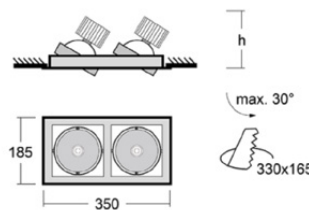

GATU

Genom att kombinera en enkel design och lägga till funktionalitet uppnåddes belysningsystemet för familjen Gatu. Du kan vrida den inbyggda armaturen 30° efter behov.

Förutom starkt lysande lysdioder med färgåtergivning på Ra> 80 eller Ra> 90, innehåller belysningen också ett brett spektrum av ljuskällor. RealWhite-teknik accentuerar vitt, StrongColour accentuerar den valda färgen och Realcolour med en extremt hög färgåtergivning av Ra> 97 visar färger lika naturligt som dagsljus.

Gatu-belysning är lämplig för kommersiella och kulturella utrymmen, bilutställningar samt butiksfönster.