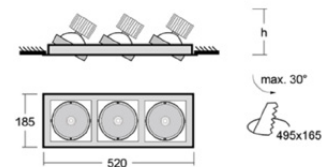

GATU

Genom att kombinera en enkel design och lägga till funktionalitet uppnåddes belysningsystemet för familjen Gatu. Du kan vrida den inbyggda armaturen 30° efter behov.

Förutom starkt lysande lysdioder med färgåtergivning på Ra> 80 eller Ra> 90, innehåller belysningen också ett brett spektrum av ljuskällor. RealWhite-teknik accentuerar vitt, StrongColour accentuerar den valda färgen och Realcolour med en extremt hög färgåtergivning av Ra> 97 visar färger lika naturligt som dagsljus.

Gatu-belysning är lämplig för kommersiella och kulturella utrymmen, bilutställningar samt butiksfönster.