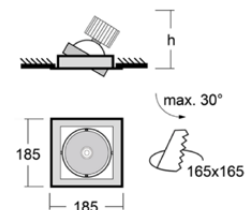

GATU

Genom att kombinera en enkel design och lägga till funktionalitet uppnåddes belysningsystemet för familjen Gatu. Du kan vrida den inbyggda armaturen 30° efter behov.

Förutom starkt lysande lysdioder med färgåtergivning på Ra> 80 eller Ra> 90, innehåller belysningen också ett brett spektrum av ljuskällor. RealWhite-teknik accentuerar vitt, StrongColour accentuerar den valda färgen och Realcolour med en extremt hög färgåtergivning av Ra> 97 visar färger lika naturligt som dagsljus.

Gatu-belysning är lämplig för kommersiella och kulturella utrymmen, bilutställningar samt butiksfönster.