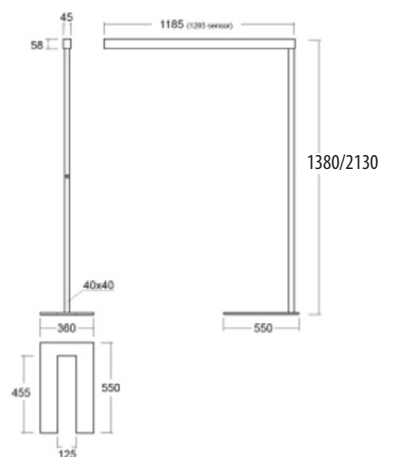

LED

För det levande kontoret

DATA

Spänning 220-240V
Frekvens 50-60Hz
Kapslingsklass IP 20
Skyddsklass Klass I

Montage • Fristående
• Bordslampa

LACKERAD ALUMINIUMSTOMME

Färg (standard) • Vit
• Svart
• Silver

Ljusfördelning • Direkt/indirekt

Ljuskälla LED L₈₀ B₂₀ 50000h
Max Ta 25°C
Macadam 3 SDCM Ra>80

Ljustemperatur • 3000K
• 4000K

Optik • Lameller av plast
• Mikroprismatisk skiva

Funktion • On/off
• DALI
• Sensor
• Switchdim

Mått l x b x h mm
• 1200 x 45 x 1380
• 1200 x 360 x 1380
• 1200 x 360 x 2130

Kontakta gärna oss för att skräddarsy armaturen till just ert projekt.