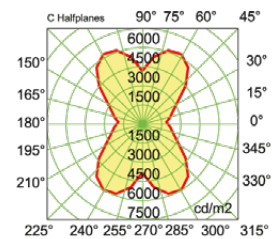

DAG II

En stilren kontorbelysning som levereras komplett med upphäng, ljuskälla och 2 m sladd med stickpropp. Tänd-/släck- samt dragdimversionerna har 2 st dragsnören för separat styrning av upp-/nedljus. (20W uppljus/30W nedljus.)

Dag II finns även med dragdim och dagsljus/närvarosensor. Denna sensorversion har, då ett dragsnöre som styr både upp-/nedljus.

Armaturens enkla formspråk gör att den är lätt att placera och passar in i de flesta miljöer.

LED 50 W