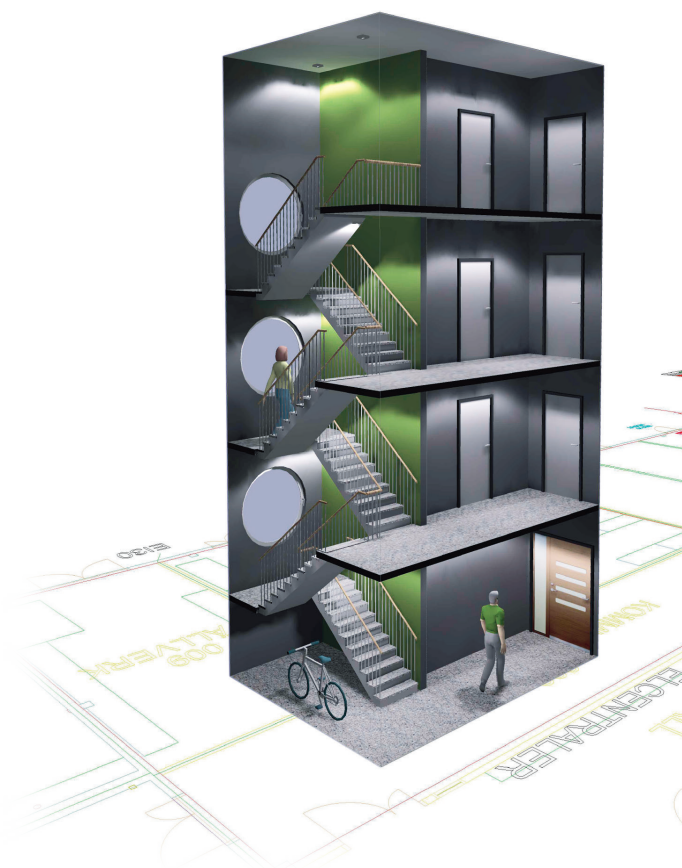

Ljusberäkning

CANES

PLACERING I TAK, NOLL REFLEKTION

Mätyta trappsteg

[m]	6.4	5.9	22.5	23.6	21	19.3	17.4	15.5	13.7	12.2	11	10.1	9.5	8.9	8.5	8.1	7.7	7.4	7.1	6.8	6.5	6.2	5.9	5.6	5.3	(5.1)
0.18	6.5	6	22.9	23.6	21.1	19.3	17.3	15.5	13.8	12.2	11.1	10.3	9.7	9.2	8.8	8.5	8.1	7.8	7.4	7.1	6.8	6.5	6.2	5.9	5.6	5.4
0.12	8.8	6.9	[26.7]	24.6	23.2	21.4	19.3	17.5	15.8	14.4	13.3	10.5	10	9.5	9.2	8.8	8.5	9.8	9.4	9	7.2	6.9	6.5	6.2	5.9	5.6
0.06																										
0.00																										
	0.0	0.2	0.4	0.6	0.8	1.0	1.2	1.4	1.6	1.8	2.0	2.2	[m]													

Belysningsstyrka (lx) på mätyta. Mätytan avser mittlinjen i trapp.

BELYSNINGSSTYRKA

Medelbelysningsstyrka	Emed	11,2 lx
Lägsta belysningsstyrka	Emin	5,2 lx
Största belysningsstyrka	Emax	26,7 lx
Jämnhet Uo	Emin/Em	1:2,21 (0.45)
Jämnhet Ud	Emin/Emax	1:5,25 (0.19)

Armaturnamn: CAN1-STS-L-BRED-UTV-VIT

Bestyckning: 1 x LED 1.9W 4.95 W / 274 lm