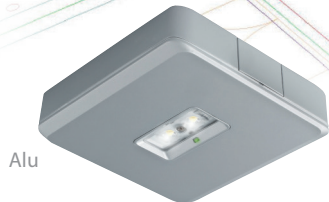

CANES Trapphusarmatur

Den perfekta trapphusarmaturen. **Klarar myndighetskraven på 5 lux i trapphus!**

Sju olika linser möjliggör montage på 2-12 m takhöjd!

Se beräkning på baksidan av bladet.

STORT URVAL FÖR BÅDE HÖGT OCH LÅGT I TAK

INFÄLLD

UTANPÅLIGGANDE

Vit

Vit

Vit

Alu

Alu

Alu