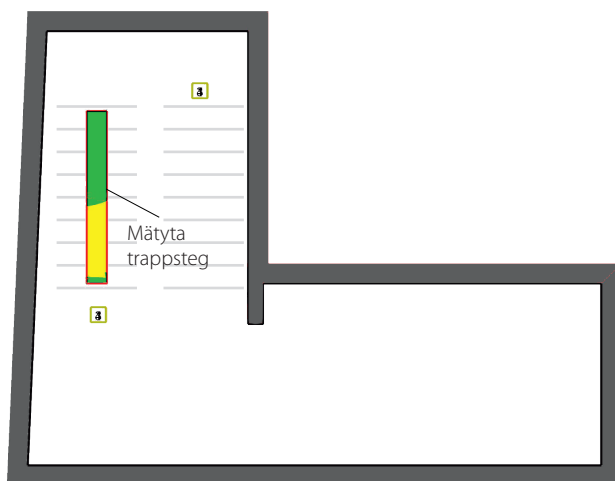

CANES Trapphusarmatur

Den perfekta trapphusarmaturen. **Klarar myndighetskraven på 5 lux i trapphus!**

Sju olika linser möjliggör montage på 2-12 m takhöjd!

Se beräkning på baksidan av bladet.

STORT URVAL FÖR BÅDE HÖGT OCH LÅGT I TAK

Ljusberäkning

CANES

PLACERING I TAK, NOLL REFLEKTION

Mätyta trappsteg

[m]	6.4	5.9	22.5	23.6	21	19.3	17.4	15.5	13.7	12.2	11	10.1	9.5	8.9	8.5	8.1	7.7	7.4	7.1	6.8	6.5	6.2	5.9	5.6	5.3	(5.1)
0.18	6.5	6	22.9	23.6	21.1	19.3	17.3	15.5	13.8	12.2	11.1	10.3	9.7	9.2	8.8	8.5	8.1	7.8	7.4	7.1	6.8	6.5	6.2	5.9	5.6	5.4
0.12	8.8	6.9	[26.7]	24.6	23.2	21.4	19.3	17.5	15.8	14.4	13.3	10.5	10	9.5	9.2	8.8	8.5	9.8	9.4	9	7.2	6.9	6.5	6.2	5.9	5.6
0.06																										
0.00																										
	0.0	0.2	0.4	0.6	0.8	1.0	1.2	1.4	1.6	1.8	2.0	2.2	[m]													

Belysningsstyrka (lx) på mätyta. Mätytan avser mittlinjen i trapp.

BELYSNINGSSTYRKA

Medelbelysningsstyrka	Emed	11,2 lx
Lägsta belysningsstyrka	Emin	5,2 lx
Största belysningsstyrka	Emax	26,7 lx
Jämnhet Uo	Emin/Em	1:2,21 (0.45)
Jämnhet Ud	Emin/Emax	1:5,25 (0.19)