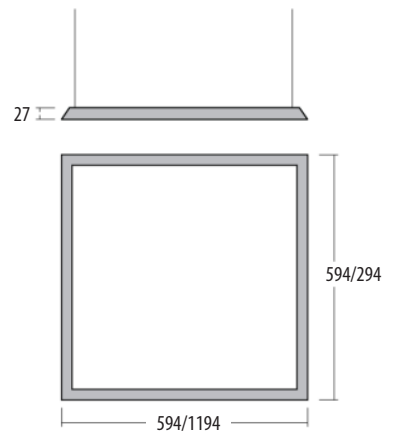

Ljustemperatur • 3000K
 • 4000K
 • 2700-6500K Tunable white

Optik • Mikroprismatisk skiva

Funktion • On/off
 • DALI
 • Switchdim
 • Tunable white

Mått lxbxh
 mm • 594x594x27
 • 1194x294x27

Kontakta gärna oss för att skräddarsy armaturen till just ert projekt.

INE

Ine borgan för ett modernt slimmat uttryck med sin låga aluminiumprofil på endast 27mm samt två ljusflöden och direkt/indirekt ljusfördelning.

Tack vare sina överlägsna tekniska funktioner kan Ine också göra varje mötesrum, informellt kafé eller avkopplingszon trevligare.