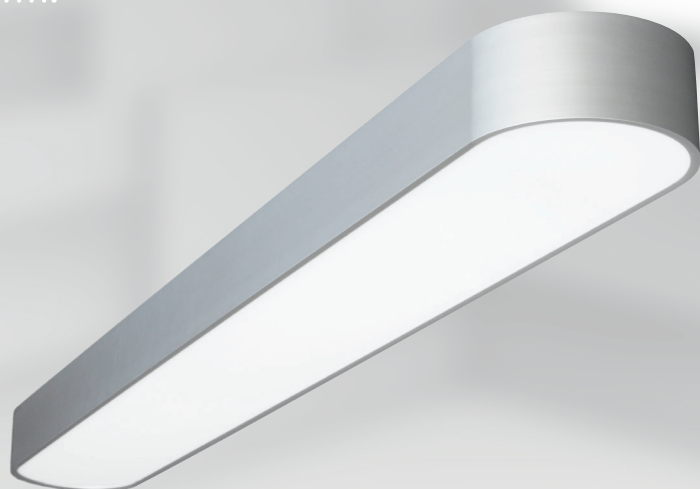

LED

LED Klass I

DATA

Spänning	230 Vac
Frekvens	50-60 Hz
Kapslingsklass	IP 40
Skyddsklass	Klass I
Ljuskälla	LED
Montage	Dikt tak/vägg el. Pendlad

UTFÖRANDE

- Skiva: Opal PMMA (Akryl) eller mikroprisma
- Pulverlackerad aluminiumprofil

TILLBEHÖR

- Wireupphäng av typen snabbupphäng
- Tillbehör för montage dikt tak/vägg
- Kan även fås med dimbara don DALI, SWD. Offereras på begäran.
- Kan även fås med LED, nödljusdrift, 1h eller 3h.

FÄRG

	Vit RAL 9003
	Silver
	Svart (kontakta Bergdahls)

RUNDO OVAL Kontorsarmatur med både strama och mjuka linjer som monteras dikt vägg/tak eller pendlas. Finns med direkt eller direkt/indirekt ljusbild.

Passar kontor, reception eller t.ex. över konferensbord.

Tillbehör

B4190	Justerbart wireupphäng 2000mm, takkopp silver, transparent kabel 4x0,75mm, 2000 mm
-------	--