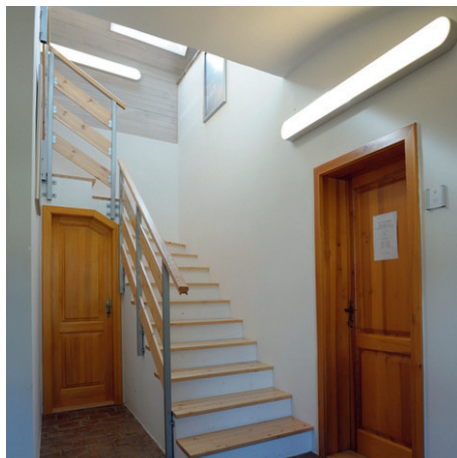

Halla

Rundo Oval (Kontor: Nikon, Prag)