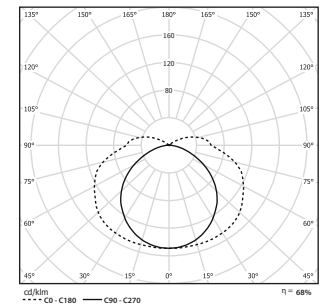

T5, T8

DATA

Spänning 230V
Frekvens 50-60Hz
Kapslingsklass IP 65
Skyddsklass Klass I
Ljuskälla T5, T8 (beställs separat)
Montage Tak/vägg eller pendlad

UTFÖRANDE

- Kopplingsplint 5x2,5 mm² i vardera gavel med 3-fas överkopplingsledning 5x2,5 mm²
- Stomme i glasfiberarmerad polyester
- Klar slagtälig akrylkupa
- Rostfria och låsbara lås
- Reglerbara don offereras på begäran

I annat utförande än standard vänligen kontakta oss.

FÄRG

Stomme: Grå

BURE Svensktillverkad armatur med hög kapslingsklass som tål riktigt tuffa miljöer. Levereras alltid med fördragen överkoppling. Akrylkupa i kombination med D-godkännande gör Bure särskilt populär inom jordbruket.

Bure fungerar även som nödbelysningsarmatur. Kontakta Bergdahls för info.

2x58W

Beställn. nr	Benämning	Bestyckning (W)	Sockel	Mått			
				A1	L1	H1	Y
B5014	BURE 2x36-HF	2x36	G13	170	1290	118	800
B5015	BURE 2x58-HF	2x58	G13	170	1590	118	1100
B5016	BURE 2x28	2x28	G5	170	1290	118	1100
B5017	BURE 2x35	2x35	G5	170	1590	118	1100
B5018	BURE 2x49	2x49	G5	170	1590	118	1100
B5019	BURE 2x54	2x54	G5	170	1290	118	1100

Tillbehör

B1078	Linfäste
B1076	45° konsol
B1024	Reflektor 2x36W
B1023	Reflektor 2x58W

*Säkerhetständare.