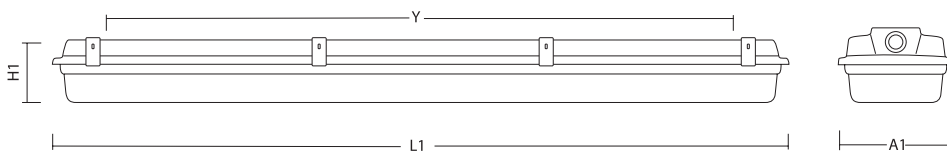

FÄRG

Stomme: Grå

BURE Svensktillverkad armatur med hög kapslingsklass som tål riktigt tuffa miljöer. Levereras alltid med fördragen överkoppling. Akrylkupa i kombination med D-godkännande gör Bure särskilt populär inom jordbruket.

Bure fungerar även som nödbelysningsarmatur. Kontakta Bergdahls för info.