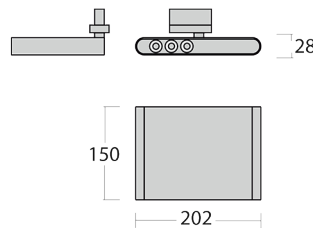

HALLA

Beställn. nr	Benämning	Färg	Bestyckning (W)	Ljusflöde (lm)	Spridningsvinkel	Färgtemp (K)
B5164	VIMA-22W-830-26-VIT	Vit	22	1930	26	3000
B5165	VIMA-22W-840-26-VIT	Vit	22	2020	26	4000
B5166	VIMA-20W-830-44-VIT	Vit	20	2190	44	3000
B5167	VIMA-20W-840-44-VIT	Vit	20	2260	44	4000
B5168	VIMA-28W-830-44-VIT	Vit	28	2950	44	3000
B5169	VIMA-28W-840-44-VIT	Vit	28	3050	44	4000
B5170	VIMA-20W-830-62-VIT	Vit	20	2240	62	3000
B5171	VIMA-20W-840-62-VIT	Vit	20	2320	62	4000
B5172	VIMA-28W-830-62-VIT	Vit	28	3020	62	3000
B5173	VIMA-28W-840-62-VIT	Vit	28	3120	62	4000