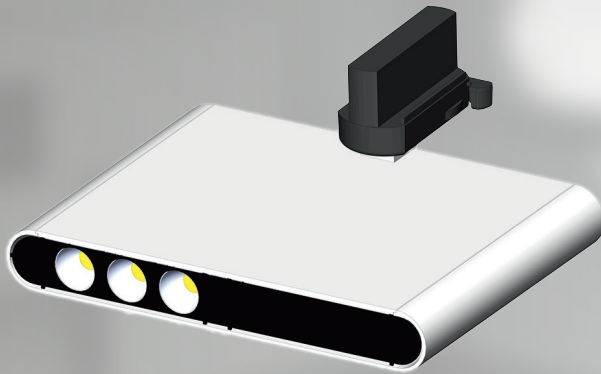

LED

#### VIMA

LED spot för skenmontage med unikt utseende. Designen är resultatet av en innovativ layout där dioder, kylfläns och drivdon placerats asymmetriskt i nivå.

Vima går att få med olika färgåtergivningsindex Ra > 80, Ra > 90 samt LED med RealColour teknik för extremt hög återgivning, Ra > 97.