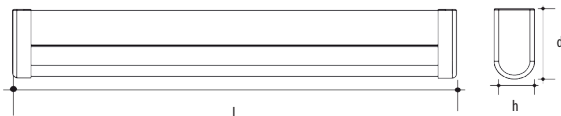

I annat utförande än standard vänligen kontakta oss.

FÄRG

TVAGE

Lättmonterad badumsarmatur med PIR-sensor och kabelgenomföring på både baksida och ovasida. Tvage går att få i olika utföranden. (Se tabell nedan.)

Kabelinföring på ovan och baksida.

PIR-sensor.

Beställn. nr	E-nummer	Benämning	Funktion	Inbyggt uttag	Färg	Bestyckning (LED W)	Ljusflöde (lm)	Färgtemp (K)	Mått (mm)			Vikt (kg)
									l	h	dj	
B5190	7013588	TVAGE-15W-830-VIT-U	Tänd/släck	x	Vit	15	1430	3000	610	70	115	1,2
B5191	7013589	TVAGE-15W-830-VIT-U-PIR	PIR sensor	x	Vit	15	1430	3000	610	70	115	1,3
B5192	7013590	TVAGE-15W-830-VIT	Tänd/släck		Vit	15	1430	3000	610	60	115	1,15
B5193	7013591	TVAGE-15W-830-VIT-PIR	PIR sensor		Vit	15	1430	3000	610	60	115	1,25