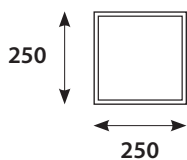

Beställningstabell

Beställn. nr	Benämning	Funktion	Färg	Bestyckning (W)	Färgtemp. (K)	Ljusflöde (lm)	Mått (mm)		
							L	B	H
B4874	FINN-32-830	Tänd/släck	Alu	32	3000	2750	600	600	15
B4875	FINN-32-830-DALI	DALI	Alu	32	3000	2750	600	600	15
B4876	FINN-32-840	Tänd/släck	Alu	32	4000	3000	600	600	15
B4877	FINN-32-840-DALI	DALI	Alu	32	4000	3000	600	600	15
B4878	FINN-52-830	Tänd/släck	Alu	52	3000	4000	600	600	15
B4879	FINN-52-830-DALI	DALI	Alu	52	3000	4000	600	600	15
B4880	FINN-52-840	Tänd/släck	Alu	52	4000	4400	600	600	15
B4881	FINN-52-840-DALI	DALI	Alu	52	4000	4400	600	600	15
	FINN-M-22-840	Tänd/släck	Alu	22	4000	1600	250	250	15
	FINN-M-22-840-DALI	DALI	Alu	22	4000	1600	250	250	15
	FINN-R-52-830	Tänd/släck	Alu	52	3000	4000	1200	300	15
	FINN-R-52-830-DALI	DALI	Alu	52	4000	4000	1200	300	15
	FINN-R-52-840	Tänd/släck	Alu	52	4000	4400	1200	300	15
	FINN-R-52-840-DALI	DALI	Alu	52	4000	4400	1200	300	15

Wireupphäng

	FINN-W-S-52-830	Tänd/släck	Alu	52	3000	4000	1200	200	15
	FINN-W-S-52-830-DALI	DALI	Alu	52	3000	4000	1200	200	15
	FINN-W-S-52-840	Tänd/släck	Alu	52	4000	4400	1200	200	15
	FINN-W-S-52-840-DALI	DALI	Alu	52	4000	4400	1200	200	15

Kan även fås med dimbara don, DALI och 1-10V. Finn är avsedd att monteras i T-profil tak, men finns även i utförande med wireupphäng samt en version för fasta gipstak.

Version för fasta gipstak.