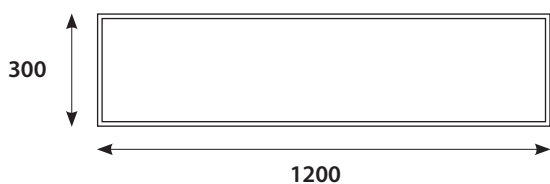

Beställningstabell

Beställn. nr	Benämning	Funktion	Färg	Bestyckning (W)	Färgtemp. (K)	Ljusflöde (lm)	Mått (mm)		
							L	B	H
B4874	FINN-32-830	Tänd/släck	Alu	32	3000	2750	600	600	15
B4875	FINN-32-830-DALI	DALI	Alu	32	3000	2750	600	600	15
B4876	FINN-32-840	Tänd/släck	Alu	32	4000	3000	600	600	15
B4877	FINN-32-840-DALI	DALI	Alu	32	4000	3000	600	600	15
B4878	FINN-52-830	Tänd/släck	Alu	52	3000	4000	600	600	15
B4879	FINN-52-830-DALI	DALI	Alu	52	3000	4000	600	600	15
B4880	FINN-52-840	Tänd/släck	Alu	52	4000	4400	600	600	15
B4881	FINN-52-840-DALI	DALI	Alu	52	4000	4400	600	600	15
	FINN-M-22-840	Tänd/släck	Alu	22	4000	1600	250	250	15
	FINN-M-22-840-DALI	DALI	Alu	22	4000	1600	250	250	15
	FINN-R-52-830	Tänd/släck	Alu	52	3000	4000	1200	300	15
	FINN-R-52-830-DALI	DALI	Alu	52	4000	4000	1200	300	15
	FINN-R-52-840	Tänd/släck	Alu	52	4000	4400	1200	300	15
	FINN-R-52-840-DALI	DALI	Alu	52	4000	4400	1200	300	15

Wireupphäng

	FINN-W-S-52-830	Tänd/släck	Alu	52	3000	4000	1200	200	15
	FINN-W-S-52-830-DALI	DALI	Alu	52	3000	4000	1200	200	15
	FINN-W-S-52-840	Tänd/släck	Alu	52	4000	4400	1200	200	15
	FINN-W-S-52-840-DALI	DALI	Alu	52	4000	4400	1200	200	15

Kan även fås med dimbara don, DALI och 1-10V. Finn är avsedd att monteras i T-profil tak, men finns även i utförande med wireupphäng samt en version för fasta gipstak.

Version för fasta gipstak.