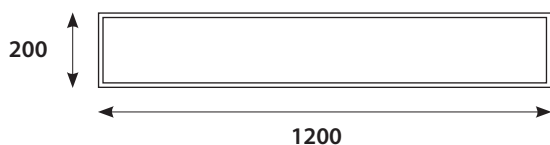

Beställningstabell

Beställn. nr	Benämning	Funktion	Färg	Bestyckning (W)	Färgtemp. (K)	Ljusflöde (lm)	Mått (mm)		
							L	B	H
B4874	FINN-32-830	Tänd/släck	Alu	32	3000	2750	600	600	15
B4875	FINN-32-830-DALI	DALI	Alu	32	3000	2750	600	600	15
B4876	FINN-32-840	Tänd/släck	Alu	32	4000	3000	600	600	15
B4877	FINN-32-840-DALI	DALI	Alu	32	4000	3000	600	600	15
B4878	FINN-52-830	Tänd/släck	Alu	52	3000	4000	600	600	15
B4879	FINN-52-830-DALI	DALI	Alu	52	3000	4000	600	600	15
B4880	FINN-52-840	Tänd/släck	Alu	52	4000	4400	600	600	15
B4881	FINN-52-840-DALI	DALI	Alu	52	4000	4400	600	600	15
	FINN-M-22-840	Tänd/släck	Alu	22	4000	1600	250	250	15
	FINN-M-22-840-DALI	DALI	Alu	22	4000	1600	250	250	15
	FINN-R-52-830	Tänd/släck	Alu	52	3000	4000	1200	300	15
	FINN-R-52-830-DALI	DALI	Alu	52	4000	4000	1200	300	15
	FINN-R-52-840	Tänd/släck	Alu	52	4000	4400	1200	300	15
	FINN-R-52-840-DALI	DALI	Alu	52	4000	4400	1200	300	15

Wireupphäng

	FINN-W-S-52-830	Tänd/släck	Alu	52	3000	4000	1200	200	15
	FINN-W-S-52-830-DALI	DALI	Alu	52	3000	4000	1200	200	15
	FINN-W-S-52-840	Tänd/släck	Alu	52	4000	4400	1200	200	15
	FINN-W-S-52-840-DALI	DALI	Alu	52	4000	4400	1200	200	15

Kan även fås med dimbara don, DALI och 1-10V. Finn är avsedd att monteras i T-profil tak, men finns även i utförande med wireupphäng samt en version för fasta gipstak.

Version för fasta gipstak.