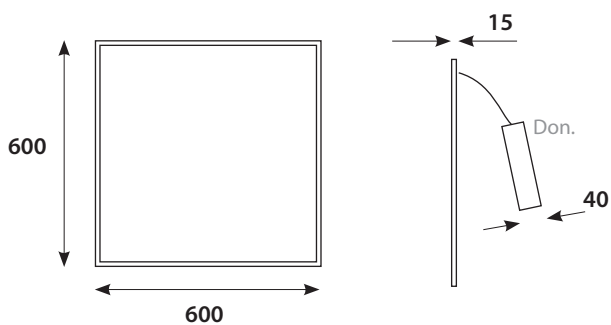

Beställningstabell

Beställn. nr	Benämning	Funktion	Färg	Bestyckning (W)	Färgtemp. (K)	Ljusflöde (lm)	Mått (mm)		
							L	B	H
B4874	FINN-32-830	Tänd/släck	Alu	32	3000	2750	600	600	15
B4875	FINN-32-830-DALI	DALI	Alu	32	3000	2750	600	600	15
B4876	FINN-32-840	Tänd/släck	Alu	32	4000	3000	600	600	15
B4877	FINN-32-840-DALI	DALI	Alu	32	4000	3000	600	600	15
B4878	FINN-52-830	Tänd/släck	Alu	52	3000	4000	600	600	15
B4879	FINN-52-830-DALI	DALI	Alu	52	3000	4000	600	600	15
B4880	FINN-52-840	Tänd/släck	Alu	52	4000	4400	600	600	15
B4881	FINN-52-840-DALI	DALI	Alu	52	4000	4400	600	600	15
	FINN-M-22-840	Tänd/släck	Alu	22	4000	1600	250	250	15
	FINN-M-22-840-DALI	DALI	Alu	22	4000	1600	250	250	15
	FINN-R-52-830	Tänd/släck	Alu	52	3000	4000	1200	300	15
	FINN-R-52-830-DALI	DALI	Alu	52	4000	4000	1200	300	15
	FINN-R-52-840	Tänd/släck	Alu	52	4000	4400	1200	300	15
	FINN-R-52-840-DALI	DALI	Alu	52	4000	4400	1200	300	15

Wireupphäng

	FINN-W-S-52-830	Tänd/släck	Alu	52	3000	4000	1200	200	15
	FINN-W-S-52-830-DALI	DALI	Alu	52	3000	4000	1200	200	15
	FINN-W-S-52-840	Tänd/släck	Alu	52	4000	4400	1200	200	15
	FINN-W-S-52-840-DALI	DALI	Alu	52	4000	4400	1200	200	15

Kan även fås med dimbara don, DALI och 1-10V. Finn är avsedd att monteras i T-profil tak, men finns även i utförande med wireupphäng samt en version för fasta gipstak.

Version för fasta gipstak.