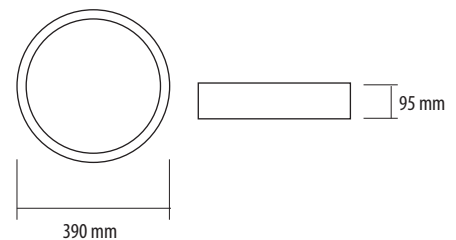

Beställn. nr	E-nummer	Benämning	Funktion	Färg	Bestyckning (W)	Ljusflöde (lm)	Färgtemp (K)	Vikt (kg)
B4781	7504349	SAIMA-24W-830-VIT	Tänd/släck	Vit	LED 22	1727	3000	1,25
B4783	7504352	SAIMA-24W-840-VIT	Tänd/släck	Vit	LED 22	1857	4000	1,25
B4785	7504353	SAIMA-24W-830-VIT-RCR	Rörelsesensor	Vit	LED 22	1727	3000	1,35
B4787	7504354	SAIMA-24W-840-VIT-RCR	Rörelsesensor	Vit	LED 22	1857	4000	1,35
B4922	7505168	SAIMA-24W-830-VIT-RCR-M/M	Rörelsesensor Master/Master	Vit	LED 22	1727	3000	1,35
B4914	7505169	SAIMA-24W-840-VIT-RCR-M/M	Rörelsesensor Master/Master	Vit	LED 22	1857	4000	1,35
B4917	7504355	SAIMA-24W-830-VIT-COR	Korridor	Vit	LED 22	1727	3000	1,35
B4918	7504356	SAIMA-24W-840-VIT-COR	Korridor	Vit	LED 22	1857	4000	1,35
B4919	7505170	SAIMA-24W-830-VIT-COR-M/M	Korridor Master/Master	Vit	LED 22	1727	3000	1,35
B4915	7505171	SAIMA-24W-840-VIT-COR-M/M	Korridor Master/Master	Vit	LED 22	1857	4000	1,35
B4920	7505172	SAIMA-24W-830-VIT-DALI	DALI/Switchdim	Vit	LED 22	1727	3000	1,35
B4921	7505173	SAIMA-24W-840-VIT-DALI	DALI/Switchdim	Vit	LED 22	1857	4000	1,35

Tillbehör

B4923	Dekorring silver
B5087	Dekorring guld

*Bergdahls garanti ger ny komponent om denna slitar fungera inom angiven garantitid räknat från leveransdatum. Eventuell arbetskostnad ersätts ej. Ljuskällor, förutom LED, omfattas ej av garanti.

Vi förbehåller oss rätten till konstruktionsändringar. u-09