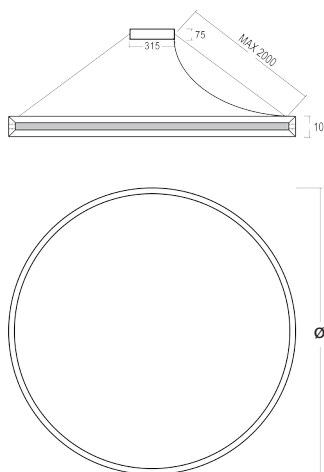

Ett signum för Indi är dess mjuka direkta/indirekta ljus. Något som bidraget till dess skörd av prestigefyllda priser som Red Dot Award, tyska Design Award med mera.

DESIGN: Matúš Opálka

HALLA

Beställn. nr	Benämning	Funktion	Färg	Bestyckning (W)	Ljusflöde (lm)	Färgtemp (K)	Mått (mm)		Vikt (kg)
							ø	h	
B5100	INDI-96W-830-SILVER	Dali	SILVER	96	8250	3000	1000	106	12,8
B5101	INDI-96W-840-SILVER	Dali	SILVER	96	9100	4000	1000	106	12,8
B5102	INDI-151W-830-SILVER	Dali	SILVER	151	12430	3000	1500	106	17,6
B5103	INDI-151W-840-SILVER	Dali	SILVER	151	13710	4000	1500	106	17,6
B5104	INDI-187W-830-SILVER	Dali	SILVER	187	16560	3000	2010	106	19,0
B5105	INDI-187W-840-SILVER	Dali	SILVER	187	18260	4000	2010	106	19,0
B5106	INDI-240W-830-SILVER	Dali	SILVER	240	20330	3000	2466	106	20,1
B5107	INDI-240W-840-SILVER	Dali	SILVER	240	22420	4000	2466	106	20,1