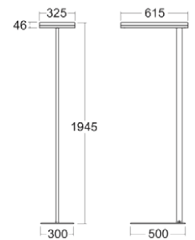

Mått

Kontakta gärna oss för att skräddarsy armaturen till just ert projekt.