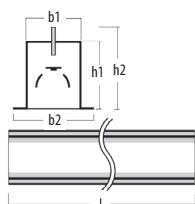

Infälld

Infälld Lina kombinerad till ljusslinga.