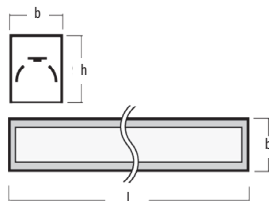

Halla

Utanpåliggande