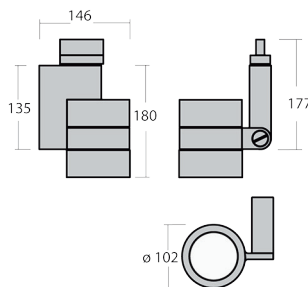

FÄRG

IXYO

Spotlight med klassisk design för belysning av bl.a. kommersiella lokaler. Armaturen har en ren, minimalistisk design och en intressant infästning, vilken utgör en elegant del av armaturen. Ixyo kan vridas 360°.

Ixyo går att få med olika färgåtergivningsindex Ra > 80, Ra > 90 samt LED med RealColour teknik för extremt hög återgivning, Ra > 97.

DESIGN: Matúš Opálka.

Se baksida för tabell.

HALLA