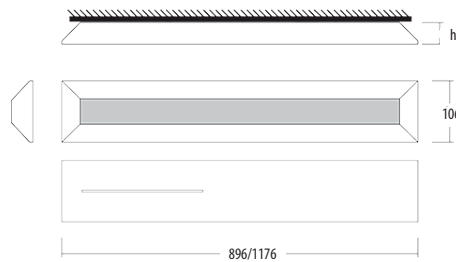

Inbyggt infästningssystem. Här med mugghållare.

Förklaring: K- Kort, L-lång

Beställn. nr	Benämning	Funktion	Färg	Bestyckning (W)	Ljusflöde (lm)	Färgtemp (K)	Mått (mm)			Vikt (kg)
							l	b	h	
B5182	INDI+-29W-SILVER-835-VÄNSTER-K	Tänd/Släck	Silver	29	2500	3500	896	106	37	2,5
B5183	INDI+-37W-SILVER-835-VÄNSTER-L	Tänd/Släck	Silver	37	3240	3500	1176	106	37	3,6
B5184	INDI+-29W-SILVER-835-HÖGER-K	Tänd/Släck	Silver	29	2500	3500	895	106	37	2,5
B5185	INDI+-37W-SILVER-835-HÖGER-L	Tänd/Släck	Silver	37	3240	3500	1176	106	37	3,6

Tillbehör

B5186	TRÅHYLLA	Silver/trä
B5187	VÄGGFÄSTE	Galv
B5188	KROK-SILVER	Silver
B5189	HÅLLARE-SILVER & MUGG-VIT	Silver/vit