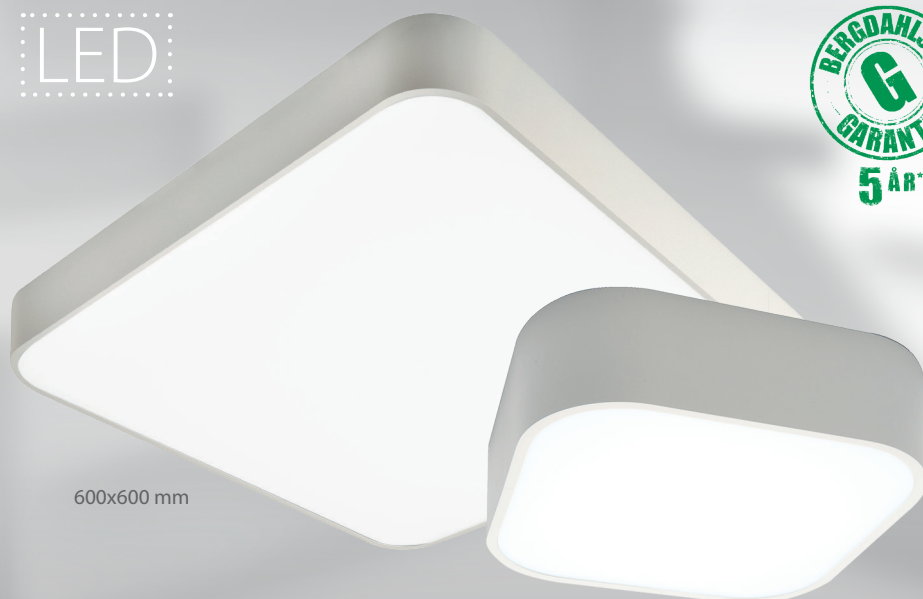

LED

600x600 mm

250x250 mm (Ej standardmått.)

LED F IP40 Klass I CE

DATA

Spänning	230V
Frekvens	50-60Hz
Kapslingsklass	IP 40
Skyddsklass	Klass I
Ljuskälla	LED
Montage	Dikt tak/vägg el. Pendlad

UTFÖRANDE

- Skiva: Opal PMMA (Akryl)
- Pulverlackerad aluminiumprofil

I annat utförande än standard vänligen kontakta oss.

TILLBEHÖR

- Tak/väggdistans 30 mm
- Wireupphäng av typen snabbupphäng.
- Kan även fås med dimbara don DALI, SWD. Offereras på begäran.
- Kan även fås med nödljusdrift, 1h eller 3h.
- Storlekar: 350x350 & 250x250 mm.

FÄRG

	Vit RAL 9003
	Svart
	Silver

RUNDO KVADRUND kombinerar stramt och mjukt i en och samma armatur. Rent, enkelt, snyggt. Rundo Kvadrund passar bäst in i komersiella ytor, kontor och kulturella mötesplatser. Montage: Tak/vägg, via distans eller pendlad.