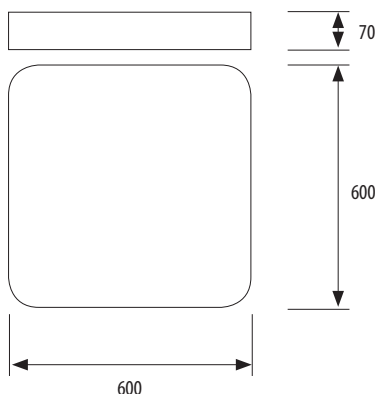

RUNDO KVADRUND kombinerar stramt och mjukt i en och samma armatur. Rent, enkelt, snyggt. Rundo Kvadrund passar bäst in i komersiella ytor, kontor och kulturella mötesplatser. Montage: Tak/vägg, via distans eller pendlad.

Halla