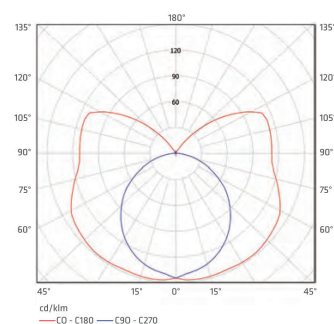

FÄRG

Alver T5 1x54W