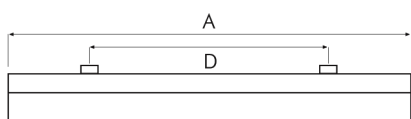

Bestyckning (W)	Sockel	Mått (mm)			
		A	B	C	D
1x28	G5	1175	55	80	855
1x35	G5	1475	55	80	1155

Stål

Aluminium