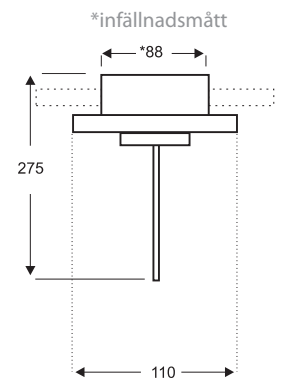

MÅTT

Vikttabell	Vikt utan piktogram	Vikt med piktogram
D1	0,85kg	1,3kg
D3	0,55kg	1kg
D1 infälld	1,55kg	2kg
D3 infälld	1,25kg	1,7kg
D1-Diod	0,65kg	1,1kg
D3-Diod	0,35kg	0,8kg
D1-Diod infälld	1,35kg	2,05kg
D3-Diod infälld	1,05kg	1,5kg

FÖRVÄNTAD LIVSLÄNGD

	Förväntad livslängd* (år)	Bergdahls AB GARANTI**(år)
Amaturstomme	> 4	2
Elektronik	> 4	2
Batteri	> 4	2
Ljuskälla	> 4	2

**Bergdahls garanti ger ny komponent om denna slutat fungera inom angiven garantitid.

Utvikbar flik på varje långsida.
(L=60mm B=25mm)
Anpassad för takskiva med tjocklek 8-30mm