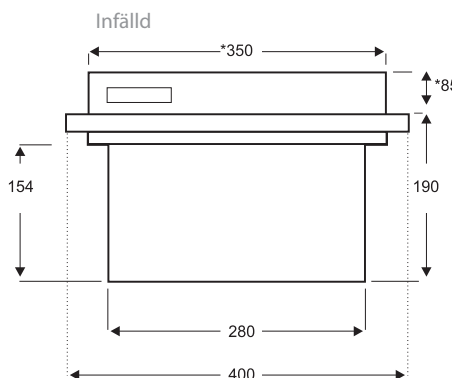

DORADO

Teknisk beskrivning

KABELINFÖRING	Takmonterad Väggmonterad	3st 20mm på ovansidan 3st 20mm på baksidan
ANSLUTNING	D1/D1-Diod D3/D3-Diod	3x2,5 mm² överkopplingsbar 2x2,5 mm² överkopplingsbar
LJUSKÄLLA/OR (Ingår vid leverans)	D1/D3	Kallkatodlysrör 1x6W CCFL (Total effekt vid centralt aggregat = 8 W) 18 st 0,1 W vita ljusdioder (Total effekt vid centralt aggregat = 3 W)
BATTERITYP	NiCd 6 V 1,5Ah	

LUMINANS (Cd/m²)
(Piktogrammets
belysningsstyrka.)

	Normaldrift vita fält			Nöddrift vita fält			Normaldrift gröna fält			Nöddrift gröna fält		
	Max	Min	Med	Max	Min	Med	Max	Min	Med	Max	Min	Med
D1-ST5	419	99	206	388	92	190	107	19	56	98	17	52
D3	470	109	230	470	109	230	117	20	62	117	20	62
D1-ST5-DIOD	680	106	276	677	105	275	186	20	82	186	19	82
D3-DIOD	680	106	276	680	106	276	186	20	82	186	20	82

Avser enkelsidigt piktogram, för dubbelsidigt kontakta oss eller se www.bergdahls.com "relationshandlingar"

ALTERNATIVA PIKTOGRAM

Vid order: ange - RULL före valt piktogram (ex. D3-VIT-RULL-PN)

Vid order: ange - HISS före valt piktogram (ex. D3-VIT-HISS-PN)

Vid order: ange - ISO före valt piktogram (ex. D3-ISO-PN)

MÅTT

Vikttabell	Vikt utan piktogram	Vikt med piktogram
D1	0,85kg	1,3kg
D3	0,55kg	1kg
D1 infälld	1,55kg	2kg
D3 infälld	1,25kg	1,7kg
D1-Diod	0,65kg	1,1kg
D3-Diod	0,35kg	0,8kg
D1-Diod infälld	1,35kg	2,05kg
D3-Diod infälld	1,05kg	1,5kg

FÖRVÄNTAD LIVSLÄNGD

	Förväntad livslängd* (år)	Bergdahls AB GARANTI**(år)
Amaturstomme	> 4	2
Elektronik	> 4	2
Batteri	> 4	2
Ljuskälla	> 4	2

**Bergdahls garanti ger ny komponent om denna slutat fungera inom angiven garantitid.

Utvikbar flik på varje långsida.
(L=60mm B=25mm)
Anpassad för takskiva med tjocklek 8-30mm