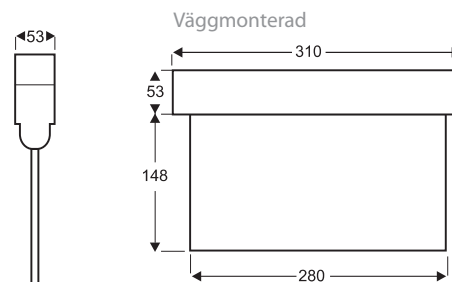

DORADO

Teknisk beskrivning

KABELINFÖRING	Takmonterad Väggmonterad	3st 20mm på ovansidan 3st 20mm på baksidan
ANSLUTNING	D1/D1-Diod D3/D3-Diod	3x2,5 mm² överkopplingsbar 2x2,5 mm² överkopplingsbar
LJUSKÄLLA/OR (Ingår vid leverans)	D1/D3	Kallkatodlysrör 1x6W CCFL (Total effekt vid centralt aggregat = 8 W) 18 st 0,1 W vita ljusdioder (Total effekt vid centralt aggregat = 3 W)
BATTERITYP	NiCd 6 V 1,5Ah	

LUMINANS (Cd/m²)
(Piktogrammets
belysningsstyrka.)

	Normaldrift vita fält			Nöddrift vita fält			Normaldrift gröna fält			Nöddrift gröna fält		
	Max	Min	Med	Max	Min	Med	Max	Min	Med	Max	Min	Med
D1-ST5	419	99	206	388	92	190	107	19	56	98	17	52
D3	470	109	230	470	109	230	117	20	62	117	20	62
D1-ST5-DIOD	680	106	276	677	105	275	186	20	82	186	19	82
D3-DIOD	680	106	276	680	106	276	186	20	82	186	20	82

Avser enkelsidigt piktogram, för dubbelsidigt kontakta oss eller se www.bergdahls.com "relationshandlingar"

ALTERNATIVA PIKTOGRAM

Vid order: ange - RULL före valt piktogram (ex. D3-VIT-RULL-PN)

Vid order: ange - HISS före valt piktogram (ex. D3-VIT-HISS-PN)

Vid order: ange - ISO före valt piktogram (ex. D3-ISO-PN)

MÅTT

Vikttabell	Vikt utan piktogram	Vikt med piktogram
D1	0,85kg	1,3kg
D3	0,55kg	1kg
D1 infälld	1,55kg	2kg
D3 infälld	1,25kg	1,7kg
D1-Diod	0,65kg	1,1kg
D3-Diod	0,35kg	0,8kg
D1-Diod infälld	1,35kg	2,05kg
D3-Diod infälld	1,05kg	1,5kg

FÖRVÄNTAD LIVSLÄNGD

	Förväntad livslängd* (år)	Bergdahls AB GARANTI**(år)
Amaturstomme	> 4	2
Elektronik	> 4	2
Batteri	> 4	2
Ljuskälla	> 4	2

**Bergdahls garanti ger ny komponent om denna slutat fungera inom angiven garantitid.

Utvikbar flik på varje långsida.
(L=60mm B=25mm)
Anpassad för takskiva med tjocklek 8-30mm