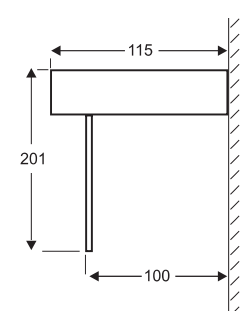

MÅTT

Vikttabell	Vikt utan piktogram	Vikt med piktogram
D1	0,85kg	1,3kg
D3	0,55kg	1kg
D1 infälld	1,55kg	2kg
D3 infälld	1,25kg	1,7kg
D1-Diod	0,65kg	1,1kg
D3-Diod	0,35kg	0,8kg
D1-Diod infälld	1,35kg	2,05kg
D3-Diod infälld	1,05kg	1,5kg

FÖRVÄNTAD LIVSLÄNGD

	Förväntad livslängd* (år)	Bergdahls AB GARANTI**(år)
Amaturstomme	> 4	2
Elektronik	> 4	2
Batteri	> 4	2
Ljuskälla	> 4	2

**Bergdahls garanti ger ny komponent om denna slutat fungera inom angiven garantitid.

Utvikbar flik på varje långsida.
(L=60mm B=25mm)
Anpassad för takskiva med tjocklek 8-30mm