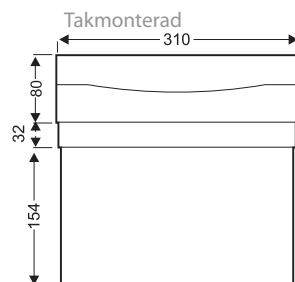

MÅTT

Vikttabell	Vikt utan piktogram	Vikt med piktogram
D1	0,85kg	1,3kg
D3	0,55kg	1kg
D1 infälld	1,55kg	2kg
D3 infälld	1,25kg	1,7kg
D1-Diod	0,65kg	1,1kg
D3-Diod	0,35kg	0,8kg
D1-Diod infälld	1,35kg	2,05kg
D3-Diod infälld	1,05kg	1,5kg

FÖRVÄNTAD LIVSLÄNGD

	Förväntad livslängd* (år)	Bergdahls AB GARANTI**(år)
Amaturstomme	> 4	2
Elektronik	> 4	2
Batteri	> 4	2
Ljuskälla	> 4	2

**Bergdahls garanti ger ny komponent om denna slutat fungera inom angiven garantitid.

Utvikbar flik på varje långsida.
(L=60mm B=25mm)
Anpassad för takskiva med tjocklek 8-30mm