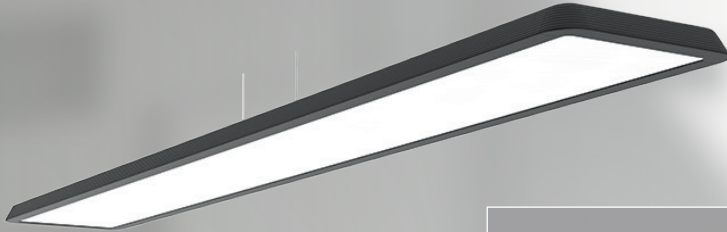

LED

DATA

| | |
|---------------------------|--|
| Spänning | 220-240V |
| Frekvens | 50Hz |
| Kapslingsklass | IP 20 |
| Skyddsklass | Klass I |
| Ljuskälla | LED 3000/4000K Ra>80 MacAdam 3 SDCM |
| Nominell livslängd | L _{80B20} 50000h max Ta 25°C |
| Montage | Pendel, drivdon monteras ovan under tak alt. dikt mot fast tak |

UTFÖRANDE

- Stomme: Aluminium
- Skiva: Opal -O / Mikroprismatisk -P
- DALI/Switchdim
- Direkt - indirekt ljus

TILLVAL

- Tunable White

I annat utförande än standard vänligen kontakta oss.

FÄRG

INLIO

INLIO är en kantbelyst pendlad LED armatur med en tilltalande design och ett väl avbländat ljus. Då den har direkt/indirekt ljus så passar den utmärkt för att bl.a. belysa kontorsarbetsplatser och konferensrum.

Finns i två varianter, opal alt. mikroprismatisk skiva. Går att få med Tunable White.

Endast 24 mm tunn profil är inte mycket men fasade kanter ger ett ännu mer slimmat intryck. Rundade kanter och vågig struktur ger armaturen ytterligare särdrag och egen karaktär.