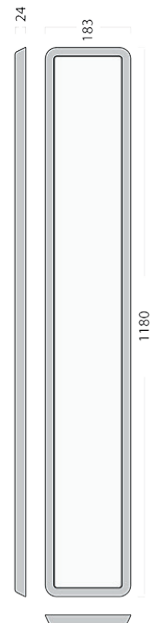

Beställn. nr	Benämning	Funktion	Färg	Bestyckning LED (W)	Ljusflöde (lm)	Färgtemp (K)	Vikt (kg)
Microprismatisk skiva -P							
B5108	INLIO-P-47W-830-VIT	Tänd/Släck	Vit	47	5690	3000	5,1
B5109	INLIO-P-47W-840-VIT	Tänd/Släck	Vit	47	5870	4000	5,1
B5110	INLIO-P-47W-830-VIT-DALI	Dali/ Switchdim	Vit	47	5690	3000	5,1
B5111	INLIO-P-47W-840-VIT-DALI	Dali/ Switchdim	Vit	47	5870	4000	5,1
B5112	INLIO-P-47W-830-SVART	Tänd/Släck	Svart	47	5690	3000	5,1
B5113	INLIO-P-47W-840-SVART	Tänd/Släck	Svart	47	5870	4000	5,1
B5114	INLIO-P-47W-830-SVART-DALI	Dali/ Switchdim	Svart	47	5690	3000	5,1
B5115	INLIO-P-47W-840-SVART-DALI	Dali/ Switchdim	Svart	47	5870	4000	5,1
B5116	INLIO-P-47W-830-SILVER	Tänd/Släck	Silver	47	5690	3000	5,1
B5117	INLIO-P-47W-840-SILVER	Tänd/Släck	Silver	47	5870	4000	5,1
B5118	INLIO-P-47W-830-SILVER-DALI	Dali/ Switchdim	Silver	47	5690	3000	5,1
B5119	INLIO-P-47W-840-SILVER-DALI	Dali/ Switchdim	Silver	47	5870	4000	5,1
Opal skiva -O							
B5120	INLIO-O-47W-830-VIT	Tänd/Släck	Vit	47	5700	3000	5,1
B5121	INLIO-O-47W-840-VIT	Tänd/Släck	Vit	47	5870	4000	5,1
B5122	INLIO-O-47W-830-VIT-DALI	Dali/ Switchdim	Vit	47	5700	3000	5,1
B5123	INLIO-O-47W-840-VIT-DALI	Dali/ Switchdim	Vit	47	5870	4000	5,1
B5124	INLIO-O-47W-830-SVART	Tänd/Släck	Svart	47	5700	3000	5,1
B5125	INLIO-O-47W-840-SVART	Tänd/Släck	Svart	47	5870	4000	5,1
B5126	INLIO-O-47W-830-SVART-DALI	Dali/ Switchdim	Svart	47	5700	3000	5,1
B5127	INLIO-O-47W-840-SVART-DALI	Dali/ Switchdim	Svart	47	5870	4000	5,1
B5128	INLIO-O-47W-830-SILVER	Tänd/Släck	Silver	47	5700	3000	5,1
B5129	INLIO-O-47W-840-SILVER	Tänd/Släck	Silver	47	5870	4000	5,1
B5130	INLIO-O-47W-830-SILVER-DALI	Dali/ Switchdim	Silver	47	5700	3000	5,1
B5131	INLIO-O-47W-840-SILVER-DALI	Dali/ Switchdim	Silver	47	5870	4000	5,1