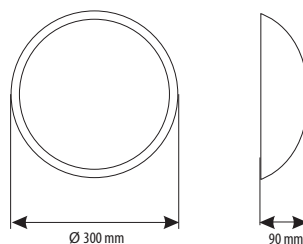

Beställn. nr	Benämning	Funktion	Färg	Bestyckning (W)	Ljusflöde (lm)	Färgtemp (K)	Mått (mm) h	Ø	Vikt (kg)
B9645	RIMFAXE-LED-12W-830-VIT	Tänd/släck	Vit	LED 12	920	3000	90	300	0,7
B9650	RIMFAXE-LED-12W-840-VIT	Tänd/släck	Vit	LED 12	990	4000	90	300	0,7
B9645-S	RIMFAXE-LED-12W-830-VIT-RCR	Rörelsesensor	Vit	LED 12	920	3000	90	300	0,85
B9650-S	RIMFAXE-LED-12W-840-VIT-RCR	Rörelsesensor	Vit	LED 12	990	4000	90	300	0,85
B9641	RIMFAXE-LED-12W-830-VIT-COR2	Korridor/ alternande	Vit	LED 12/2	920	3000	90	300	0,95
B9642	RIMFAXE-LED-12W-840-VIT-COR2	Korridor/ alternande	Vit	LED 12/2	990	4000	90	300	0,95
B9648	RIMFAXE-LED-16W-830-VIT	Tänd/släck	Vit	LED 16	1350	3000	90	300	0,7
B9649	RIMFAXE-LED-16W-840-VIT	Tänd/släck	Vit	LED 16	1400	4000	90	300	0,7
B9651	RIMFAXE-LED-16W-830-VIT-RCR	Rörelsesensor	Vit	LED 16	1350	3000	90	300	0,95
B9652	RIMFAXE-LED-16W-840-VIT-RCR	Rörelsesensor	Vit	LED 16	1400	4000	90	300	0,95
B9643	RIMFAXE-LED-16W-830-VIT-COR2	Korridor/ alternande	Vit	LED 16/2	1350	3000	90	300	0,95
B9644	RIMFAXE-LED-16W-840-VIT-COR2	Korridor/ alternande	Vit	LED 16/2	1400	4000	90	300	0,95