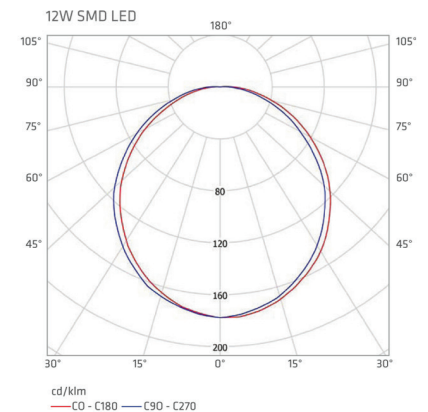

Beställn. nr	Benämning	Funktion	Färg	Bestyckning (W)	Ljusflöde (lm)	Färgtemp (K)	Mått (mm) h	Ø	Vikt (kg)
B9645	RIMFAXE-LED-12W-830-VIT	Tänd/släck	Vit	LED 12	920	3000	90	300	0,7
B9650	RIMFAXE-LED-12W-840-VIT	Tänd/släck	Vit	LED 12	990	4000	90	300	0,7
B9645-S	RIMFAXE-LED-12W-830-VIT-RCR	Rörelsesensor	Vit	LED 12	920	3000	90	300	0,85
B9650-S	RIMFAXE-LED-12W-840-VIT-RCR	Rörelsesensor	Vit	LED 12	990	4000	90	300	0,85
B9641	RIMFAXE-LED-12W-830-VIT-COR2	Korridor/ alternande	Vit	LED 12/2	920	3000	90	300	0,95
B9642	RIMFAXE-LED-12W-840-VIT-COR2	Korridor/ alternande	Vit	LED 12/2	990	4000	90	300	0,95
B9648	RIMFAXE-LED-16W-830-VIT	Tänd/släck	Vit	LED 16	1350	3000	90	300	0,7
B9649	RIMFAXE-LED-16W-840-VIT	Tänd/släck	Vit	LED 16	1400	4000	90	300	0,7
B9651	RIMFAXE-LED-16W-830-VIT-RCR	Rörelsesensor	Vit	LED 16	1350	3000	90	300	0,95
B9652	RIMFAXE-LED-16W-840-VIT-RCR	Rörelsesensor	Vit	LED 16	1400	4000	90	300	0,95
B9643	RIMFAXE-LED-16W-830-VIT-COR2	Korridor/ alternande	Vit	LED 16/2	1350	3000	90	300	0,95
B9644	RIMFAXE-LED-16W-840-VIT-COR2	Korridor/ alternande	Vit	LED 16/2	1400	4000	90	300	0,95