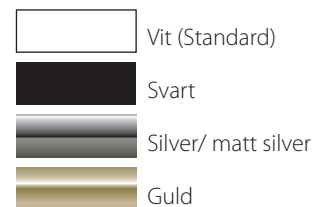

LED

Låsbar kupa.

Energisparande & slagtålig!

DATA

Spänning	230V
Frekvens	50Hz
Kapslingsklass	IP 44
Skyddsklass	Klass I
Ljuskälla	LED 3000K el. 4000K
Montage	Dikt tak, vägg
Slagtålighet	IK10

UTFÖRANDE

- Kupa: matt, prismatisk, slagtålig polykarbonat
- Kan erhållas med mikrovågssensor

I annat utförande än standard vänlig kontakta oss.

TILLVAL

- PIR-sensor
- Låsbar kupa

FÄRGVAL

RIMFAXE LED

Diskret armatur som ger behagligt men effektivt ljus och sparar upp till 90% energi. Rimfaxe är en vägg- och takarmatur med vit slagtålig kupa i polykarbonat och utbytbara ringar i olika färger. Även ljuset kan erhållas i olika färg, 3000K eller 4000K beroende på om varmare eller mer neutralt intryck önskas.