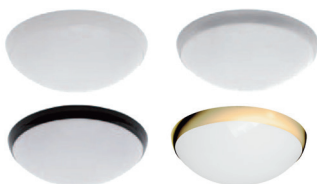

LED

Låsbar kupa.

Energisparande & slagtålig!

DATA

Spänning	230V
Frekvens	50Hz
Kapslingsklass	IP 44
Skyddsklass	Klass I
Ljuskälla	LED 3000K el. 4000K
Montage	Dikt tak, vägg
Slagtålighet	IK10

UTFÖRANDE

- Kupa: matt, prismatisk, slagtålig polykarbonat
- Kan erhållas med mikrovågssensor

I annat utförande än standard vänlig kontakta oss.

TILLVAL

- PIR-sensor
- Låsbar kupa

FÄRGVAL

RIMFAXE LED

Diskret armatur som ger behagligt men effektivt ljus och sparar upp till 90% energi. Rimfaxe är en vägg- och takarmatur med vit slagtålig kupa i polykarbonat och utbytbara ringar i olika färger. Även ljuset kan erhållas i olika färg, 3000K eller 4000K beroende på om varmare eller mer neutralt intryck önskas.

Låg vikt och nätta mått gör Rimfaxe till en lättmonterad armatur. Den bygger endast 90mm på höjden.

Rimfaxe kommer till sin rätt i tuffare miljöer där det krävs hög IK-klassning. Kan erhållas med rörelsedetektor.