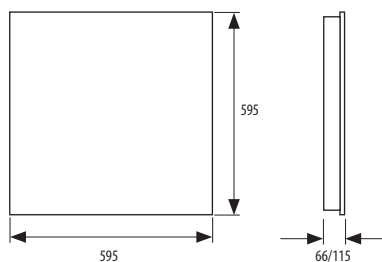

- Stomme: ABS
- Skiva: Opal PMMA (akryl)

I annat utförande än standard vänligen kontakta oss.

FÄRG

EMBLA

Väl avbländad armatur för infällt montage i undertak (600x600). Armaturens konstruktion och låga vikt gör den mycket enkel att montera. Armaturen har ett brett användningsområde och passar för kontor och allmänna utrymmen.

Beställn. nr	Benämning	Funktion	Färg	Bestyckning (W)	Ljusflöde (lm)	Färgtemp (K)	Mått (mm)		Vikt (kg)
							lxb	h	
B4935	EMBLA-O-36W-830-VIT	Tänd/släck	Vit	36	3650	3000	595x595	66	2,2
B4936	EMBLA-O-36W-840-VIT	Tänd/släck	Vit	36	3950	4000	595x595	66	2,2
B5174	EMBLA-O-36W-830-VIT-DALI	DALI/Switchdim	Vit	36	3650	3000	595x595	115	2,2
B5175	EMBLA-O-36W-840-VIT-DALI	DALI/Switchdim	Vit	36	3950	4000	595x595	115	2,2
B4939	EMBLA-O-50W-830-VIT	Tänd/släck	Vit	50	4850	3000	595x595	66	2,2
B4940	EMBLA-O-50W-840-VIT	Tänd/släck	Vit	50	5300	4000	595x595	66	2,2
B5178	EMBLA-O-50W-830-VIT-DALI	DALI/Switchdim	Vit	50	4850	3000	595x595	115	2,2
B5179	EMBLA-O-50W-840-VIT-DALI	DALI/Switchdim	Vit	50	5300	4000	595x595	115	2,2